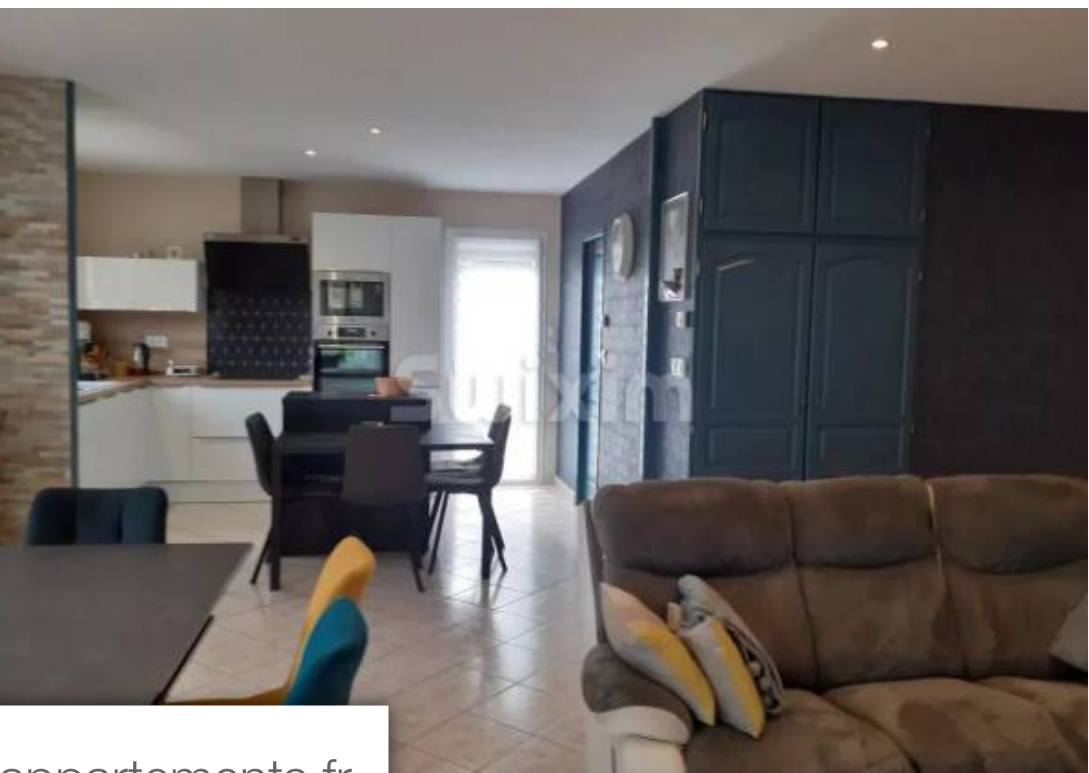

www.maisonsetappartements.fr