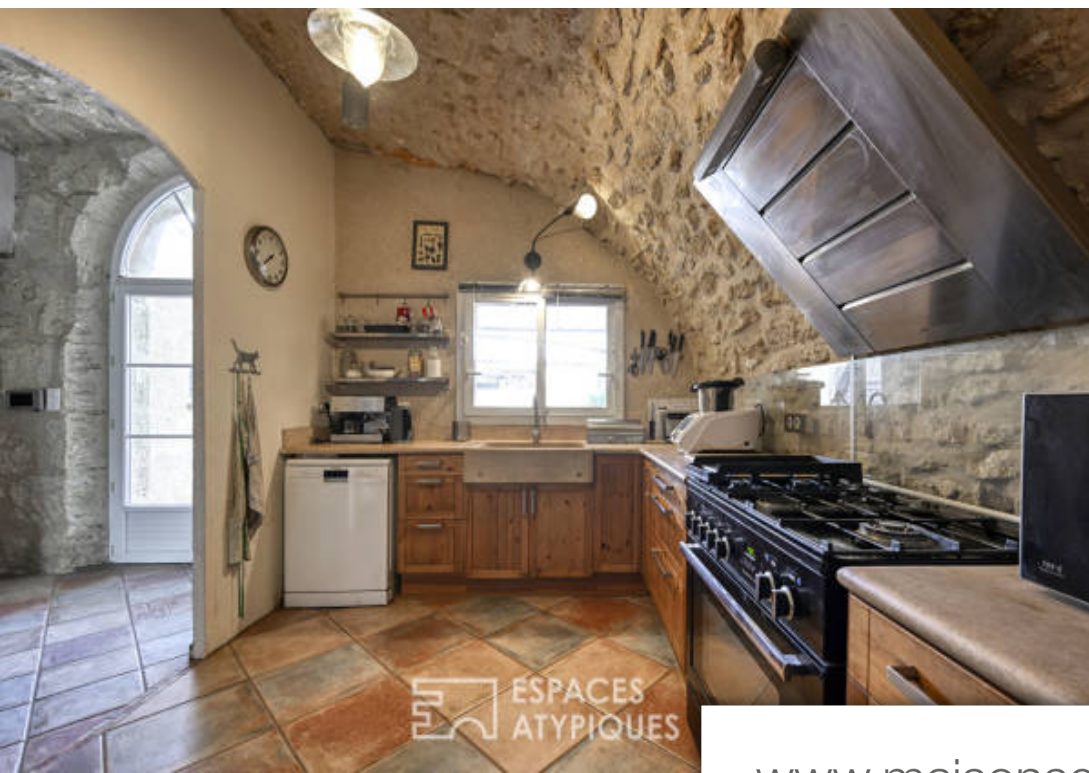

www.maisonsetappartements.fr