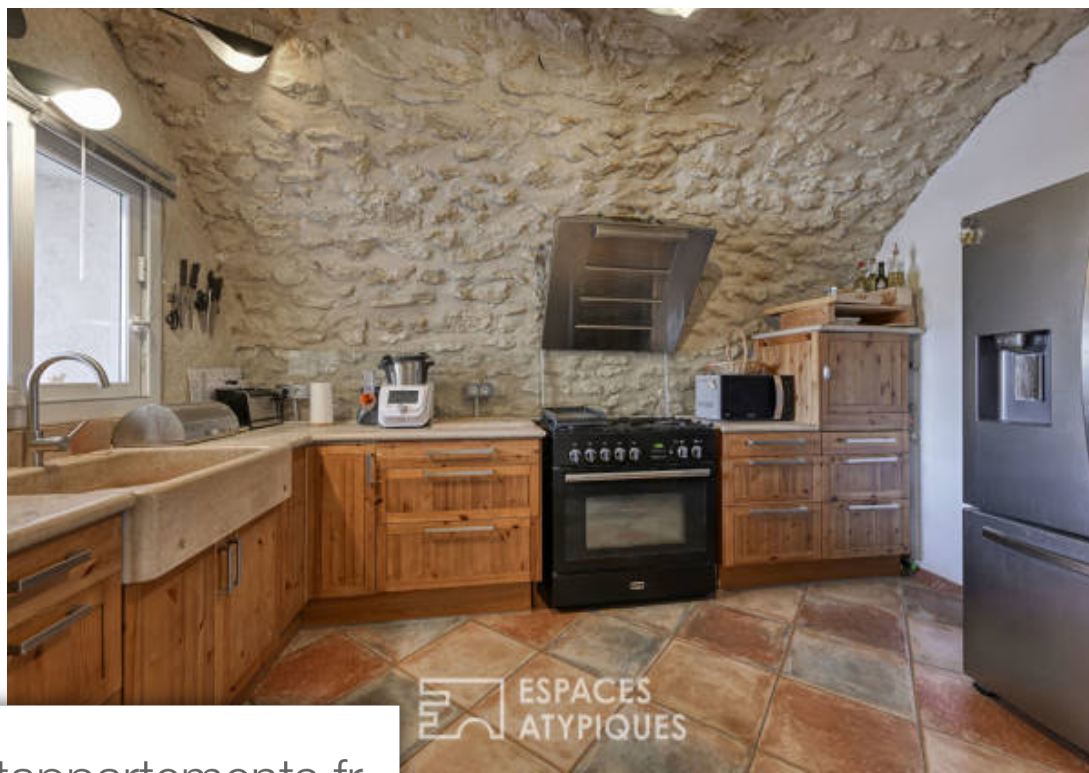

www.maisonsetappartements.fr