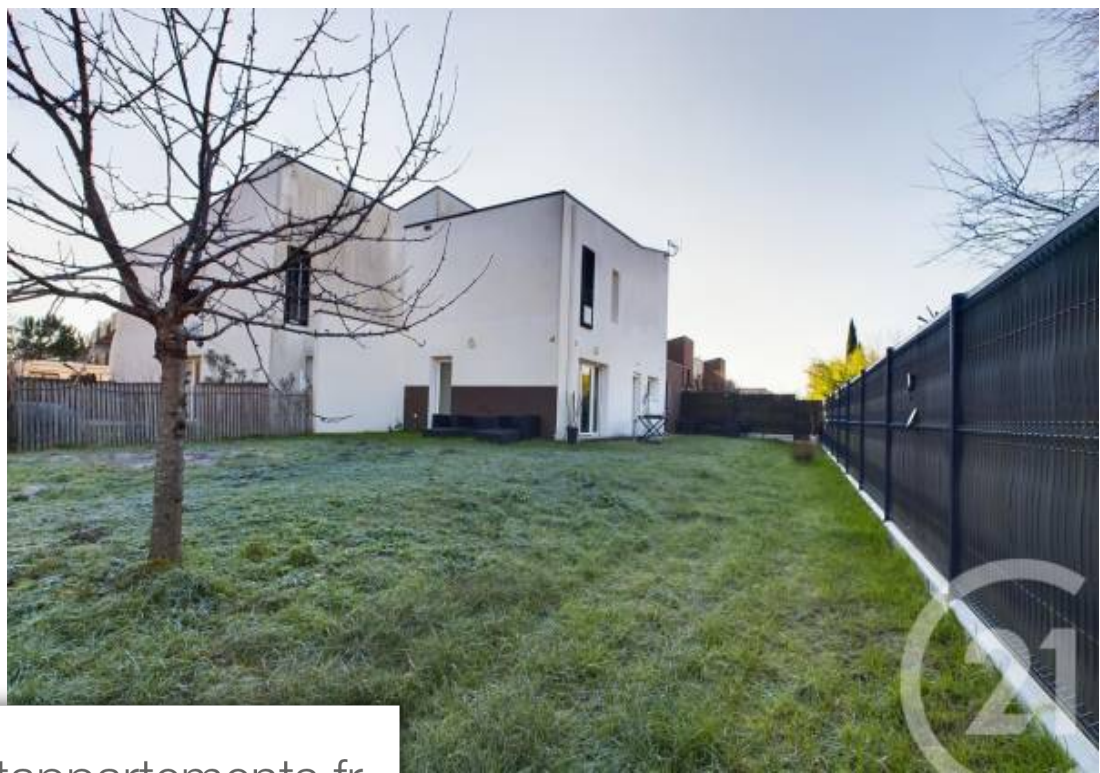

www.maisonsetappartements.fr