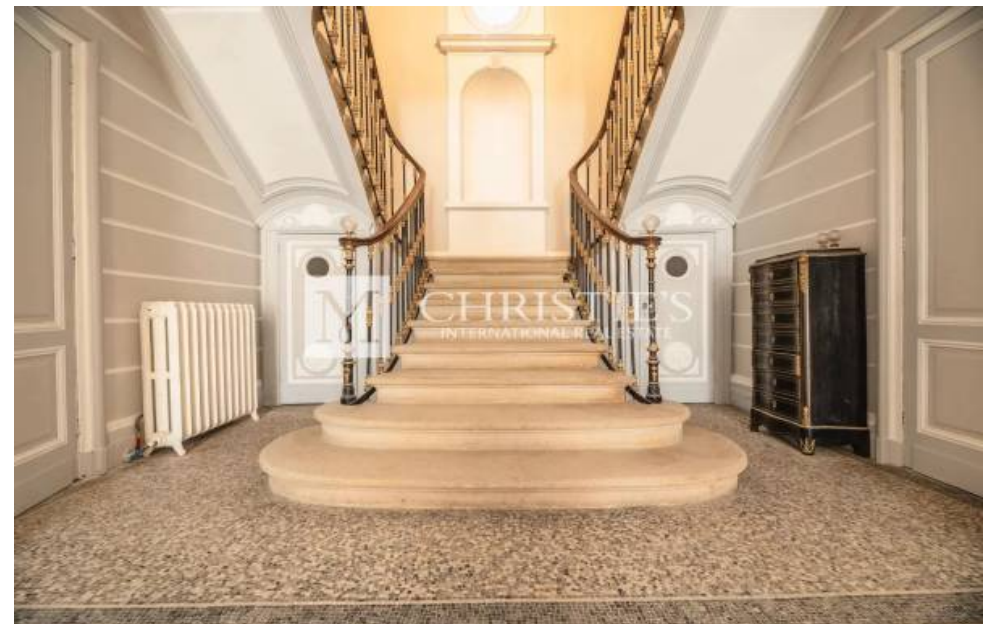

Découvrez une opportunité unique dans la région de Bordeaux ! Cette magnifique Maison de Maître, d'une superficie impressionnante de 520m², a été entièrement rénovée pour allier charme historique et confort moderne, créant ainsi un havre de paix exceptionnel. Lorsque vous franchissez les portes de cette demeure, vous êtes immédiatement captivé par l'élégance de l'entrée majestueuse et l'escalier imposant. Le rez-de-chaussée vous offre un salon spacieux agrémenté d'une cheminée, une salle à manger impressionnante également dotée d'une cheminée, ainsi qu'une cuisine haut de gamme avec cellier et buanderie. Vous serez enchanté par le salon d'été baigné de lumière, offrant une vue imprenable sur la terrasse et la splendide piscine. De plus, une salle de cinéma vous promet des soirées de divertissement inoubliables pour toute la famille. À l'étage, vous découvrirez cinq somptueuses suites, chacune avec sa propre salle d'eau, climatisation et ventilation double flux. La chambre principale s'ouvre sur un charmant balcon en pierre, vous invitant à savourer un délicieux petit-déjeuner en admirant la vue. Cette propriété exceptionnelle est idéalement située à proximité des commerces, des ...

MAXWELL-BAYNES CHRISTIE'S INTERNATIONAL REAL ESTATE

28 cours du Chapeau Rouge - 33000 BORDEAUX

[Contacter l'agence](#)

[Voir tous les biens de cette agence](#)