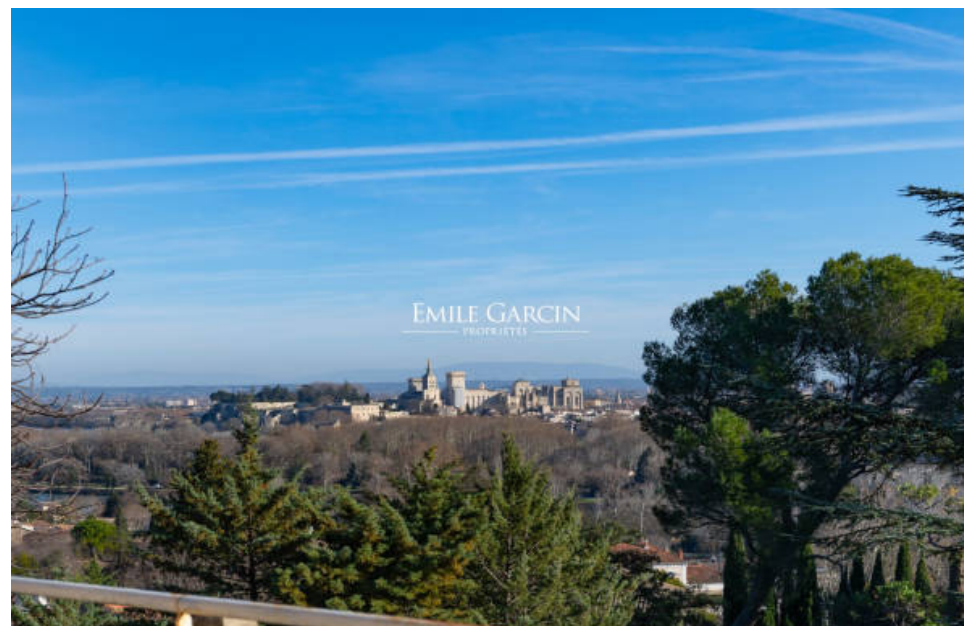

Cette belle demeure de la fin du 19ème siècle, présente des atouts rares et un caractère singulier. Elle se situe un très beau quartier de Villeneuve les Avignon en position dominante face au palais des papes et Avignon, la vallée du Rhône jusqu'aux Alpilles, avec une splendide vue panoramique. Bâtie au milieu d'un parc arboré planté d'arbres séculaires, elle est élevée de deux étages et grenier sur rez-de-chaussée avec sous-sol avec cave. De beaux éléments architecturaux la composent, tels qu'un hall d'entrée monumental, plusieurs pièces de réception, un escalier d'honneur en marbre, de hauts plafonds décorés de peintures d'époques. En fronton, une longue Orangerie salon d'hiver s'ouvre sur une large terrasse surplombant le jardin. Dépendance : petit local annexe. L'ensemble nécessite des travaux de rénovation.

EMILE GARCIN ALPILLES & AVIGNON

8 boulevard Mirabeau - 13210 ST-RÉMY-DE-PROVENCE

[Contacter l'agence](#)

[Voir tous les biens de cette agence](#)