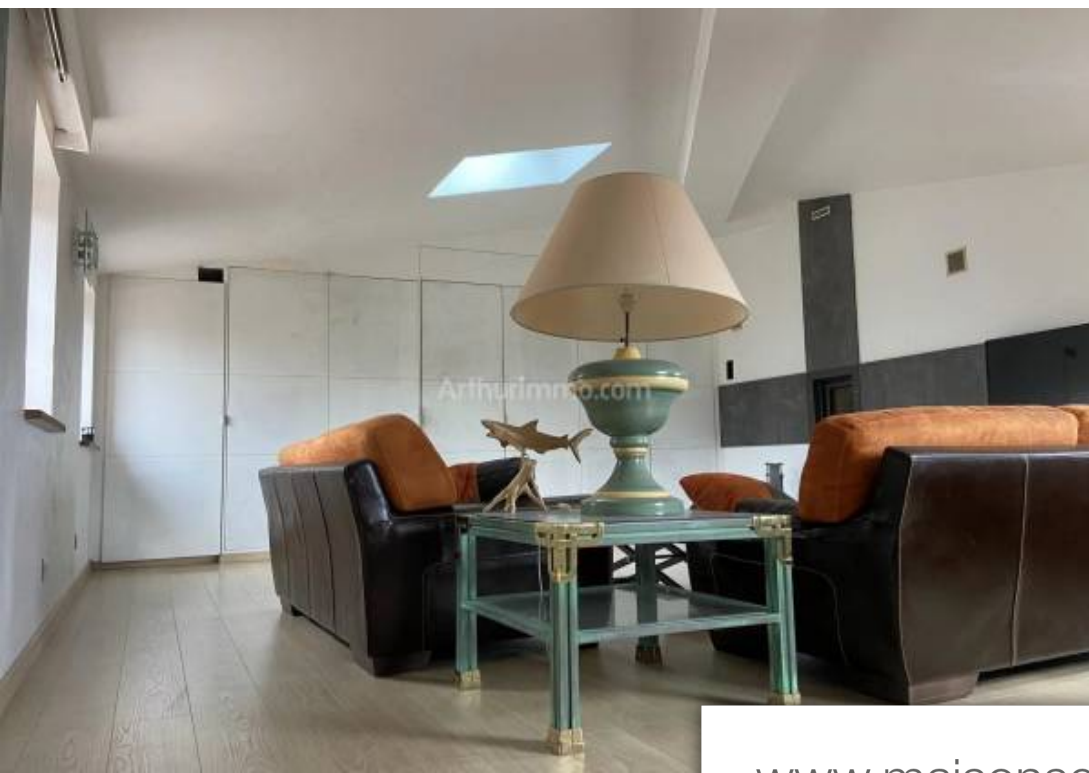

www.maisonsetappartements.fr