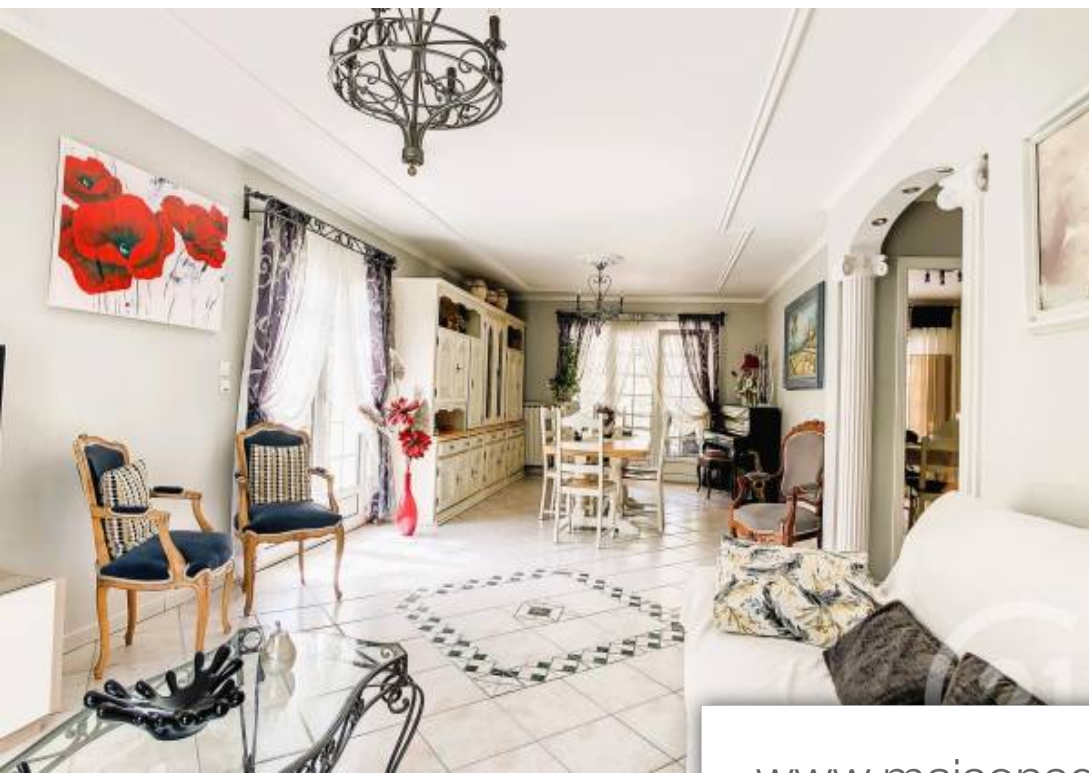

www.maisonsetappartements.fr