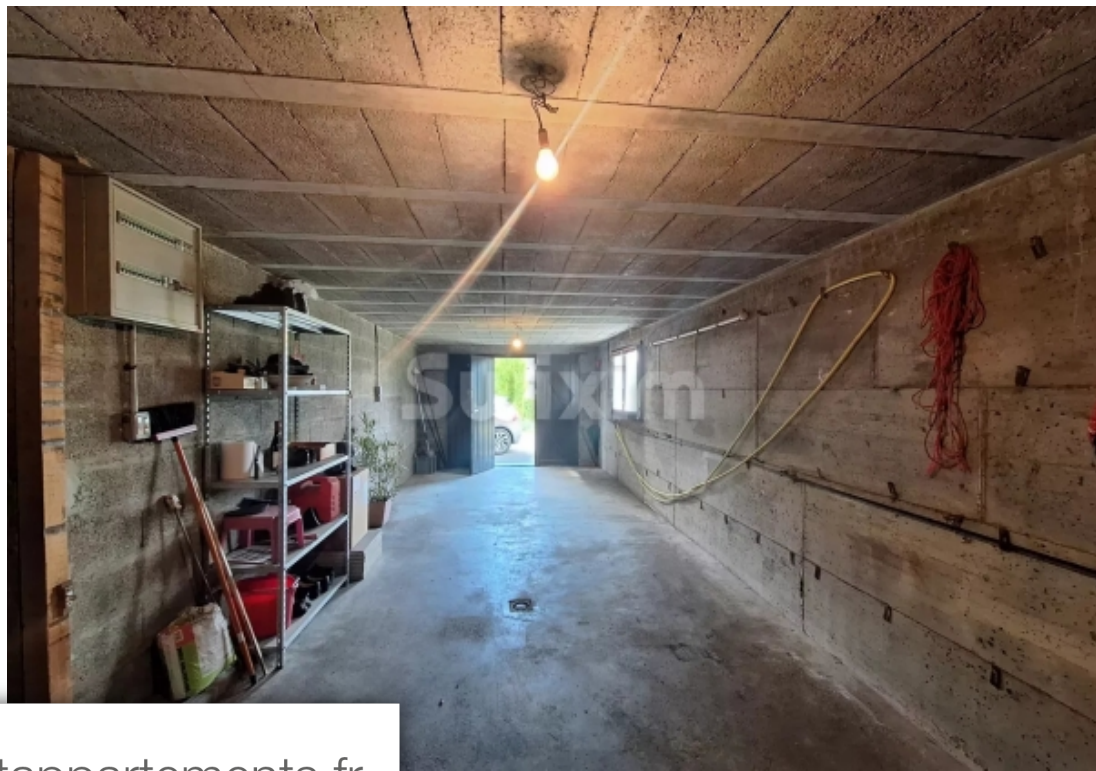

www.maisonsetappartements.fr