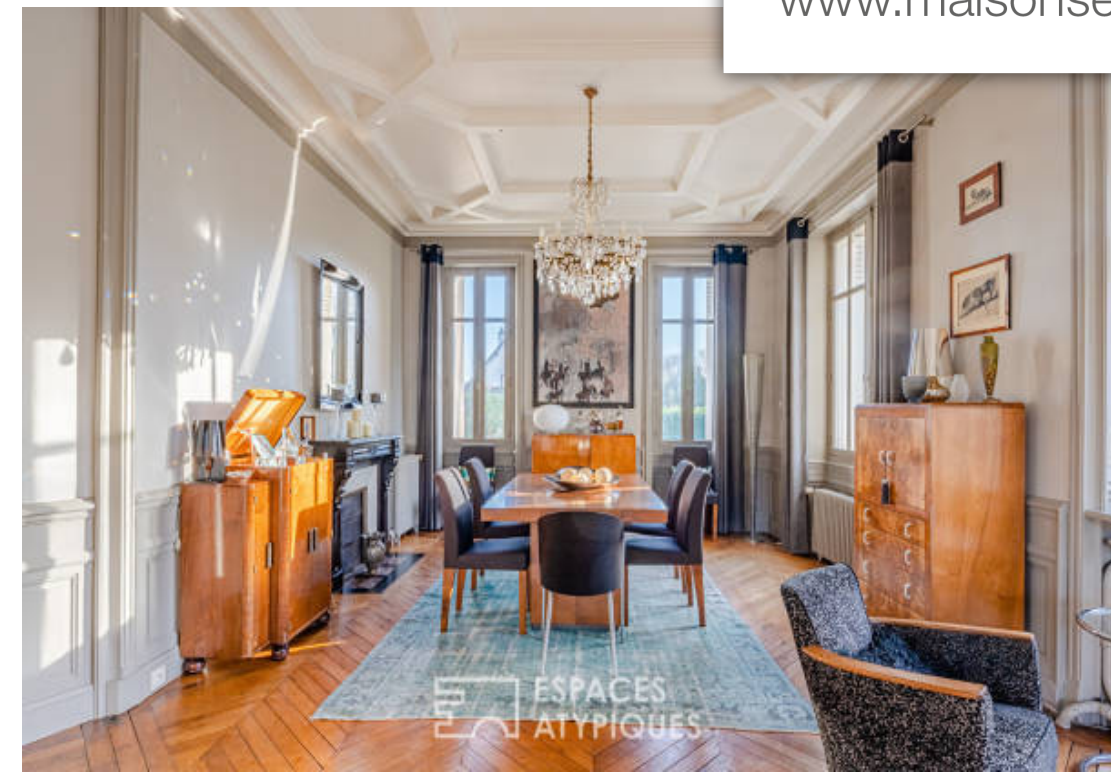

ESPACES
ATYPIQUES

www.maisonsetappartements.fr

ESPACES
ATYPIQUES