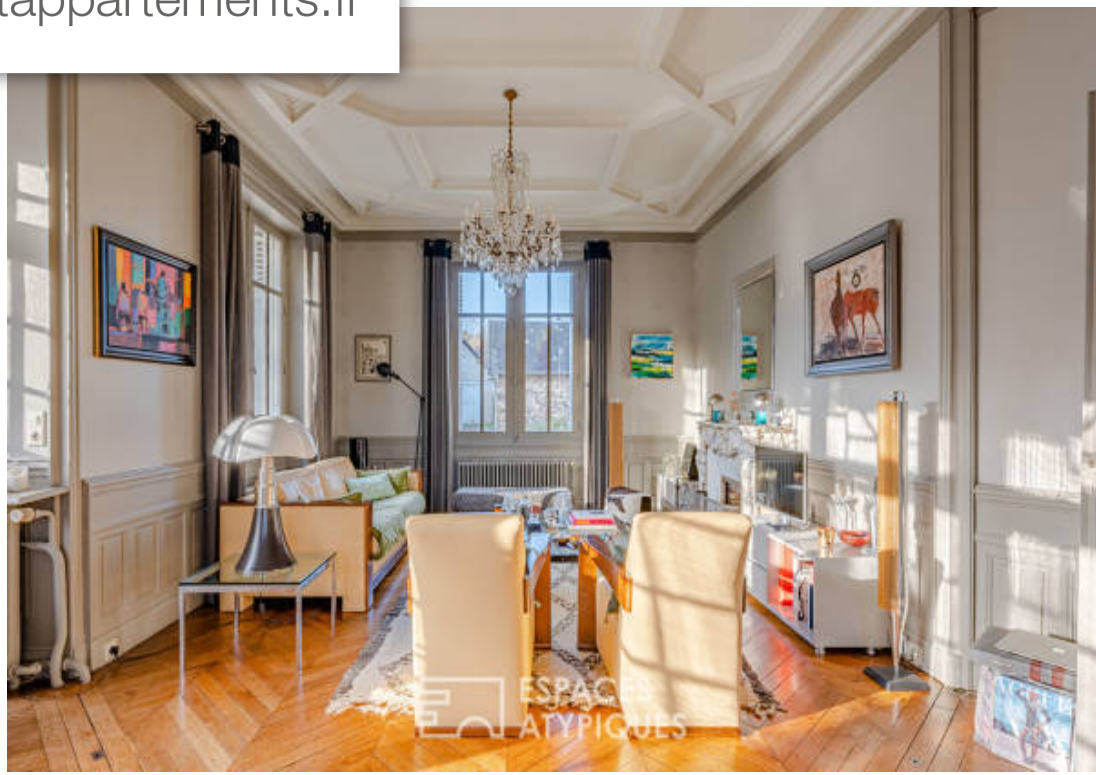

ESPACES
ATYPIQUES