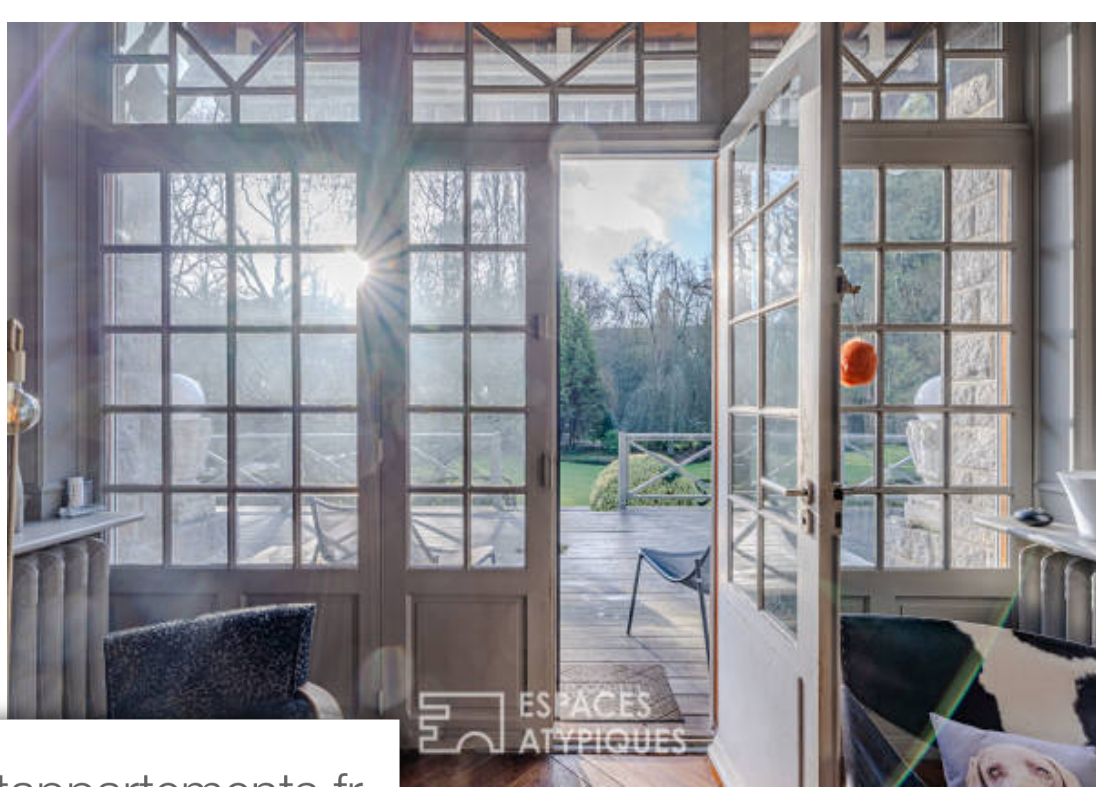

ESPACES
ATYPIQUES

ESPACES
ATYPIQUES

www.maisonsetappartements.fr

ESPACES
ATYPIQUES

ESPACES
ATYPIQUES