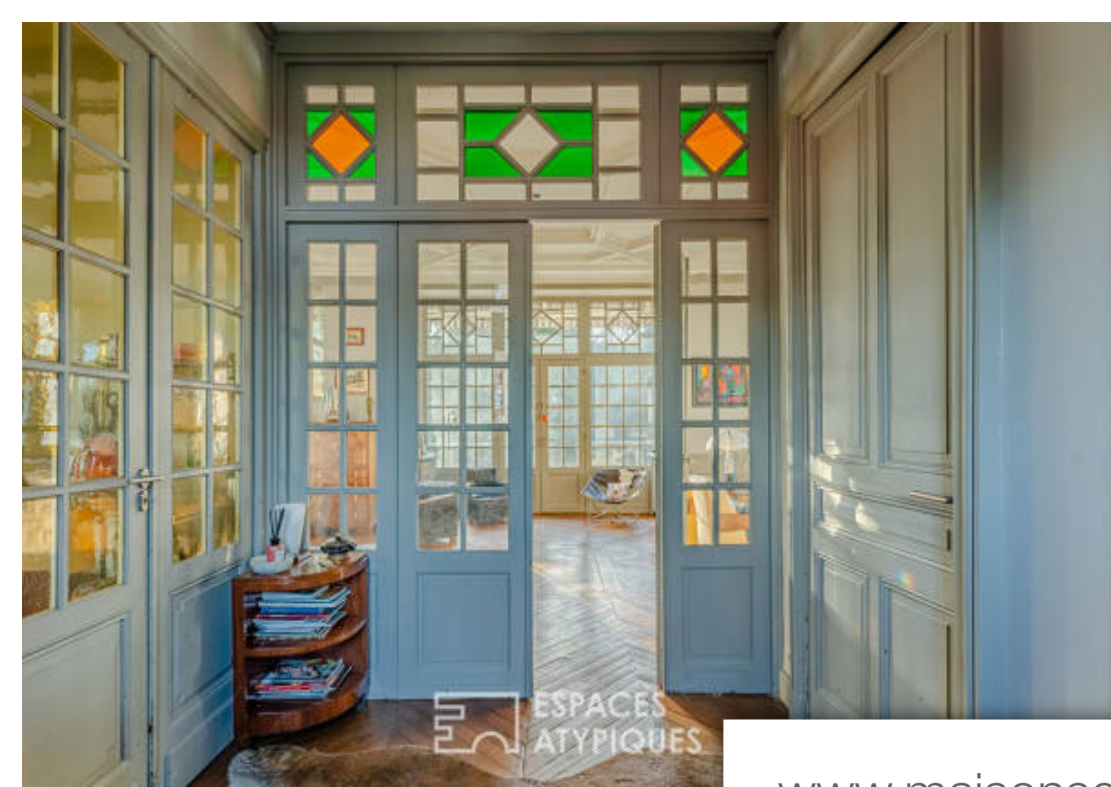

ESPACES
ATYPIQUES