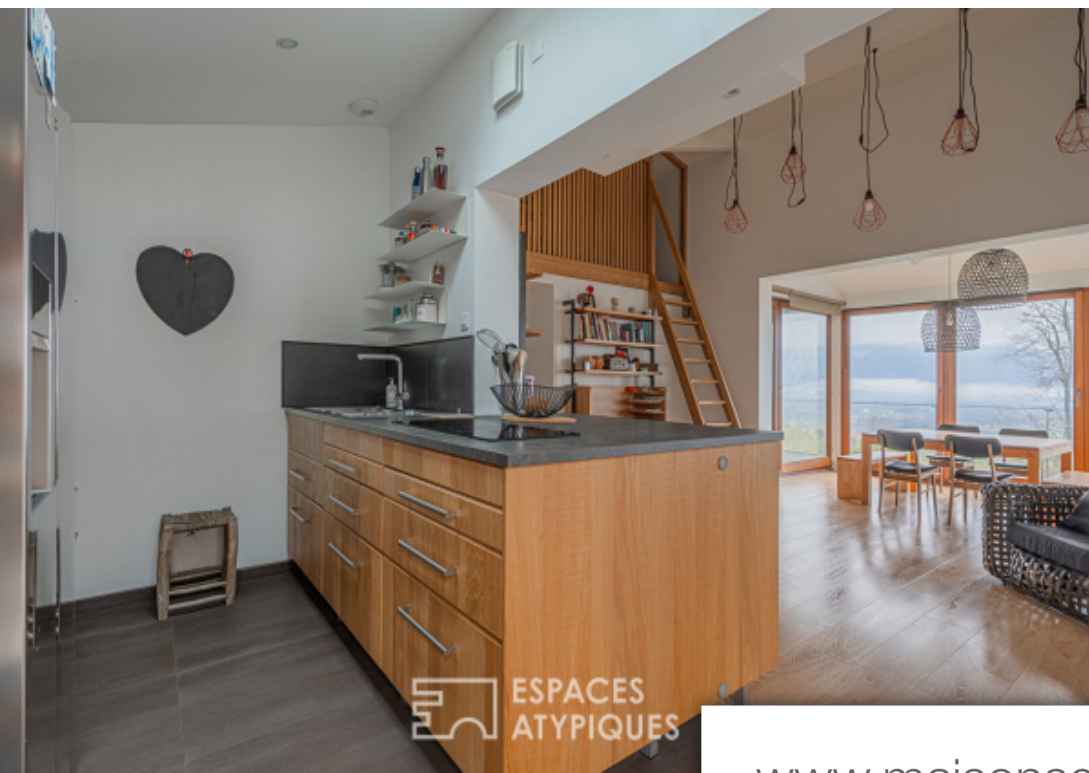

ESPACES
ATYPIQUES