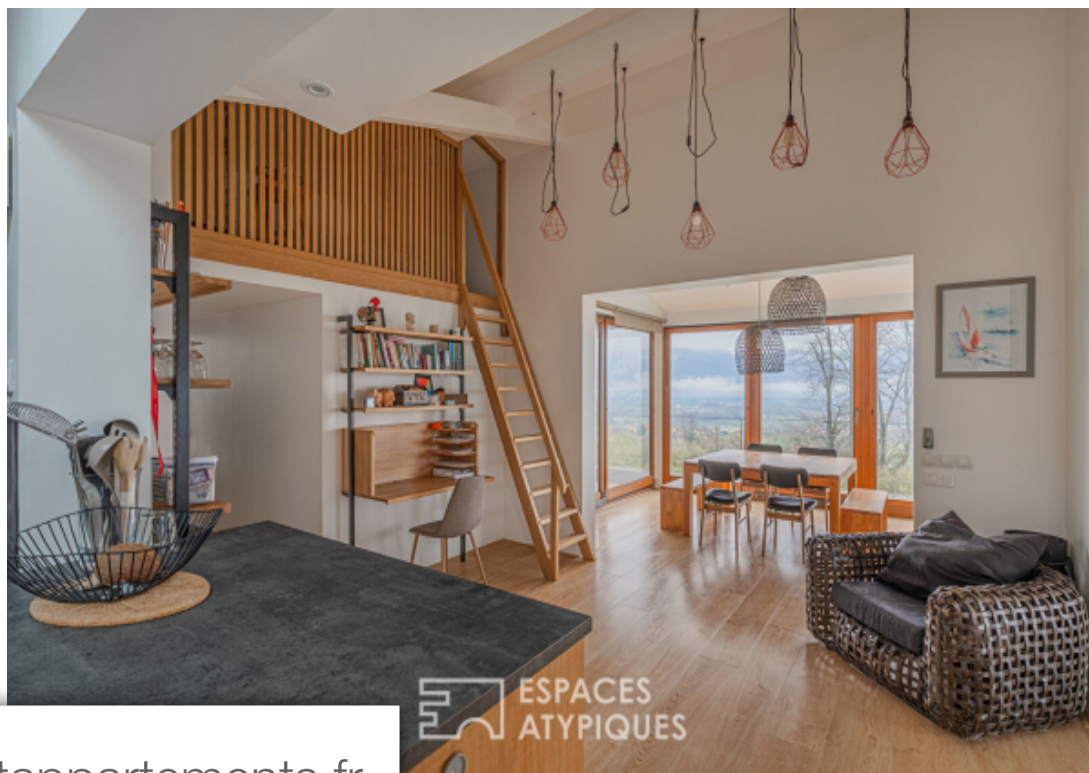

ESPACES
ATYPIQUES

ESPACES
ATYPIQUES

www.maisonsetappartements.fr

ESPACES
ATYPIQUES

ESPACES
ATYPIQUES