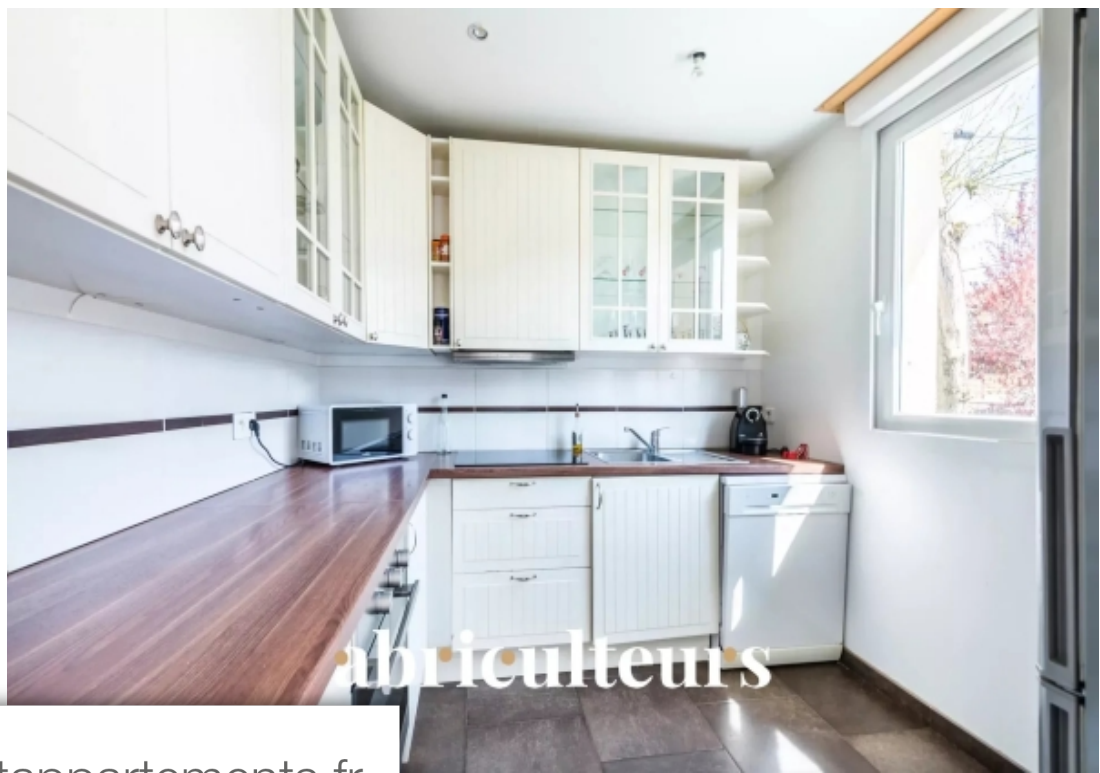

abriculteurs

abriculteurs

www.maisonsetappartements.fr

abriculteurs

abriculteurs