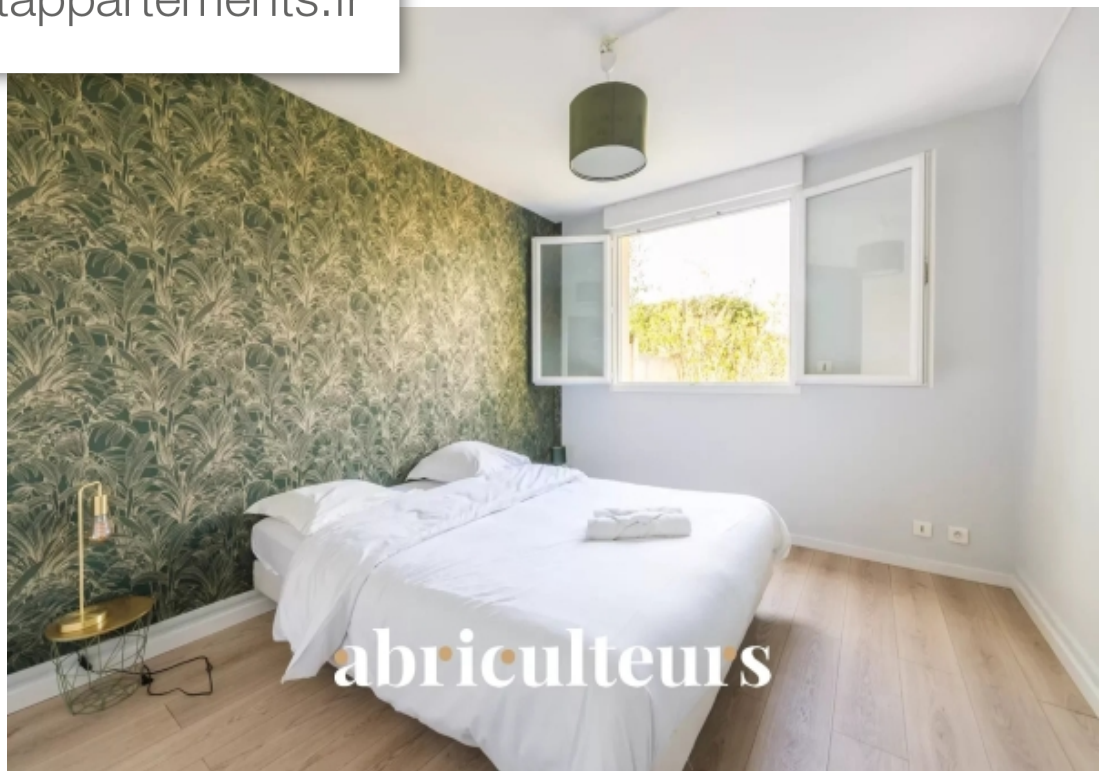

abriculteurs