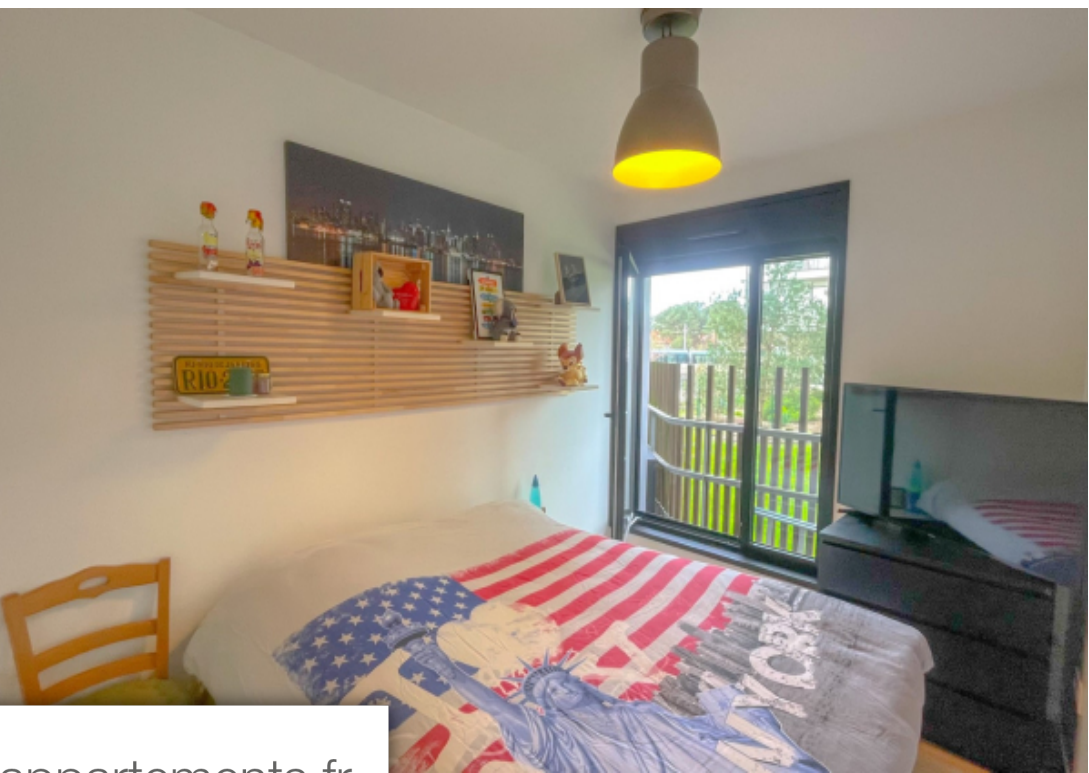

www.maisonsetappartements.fr