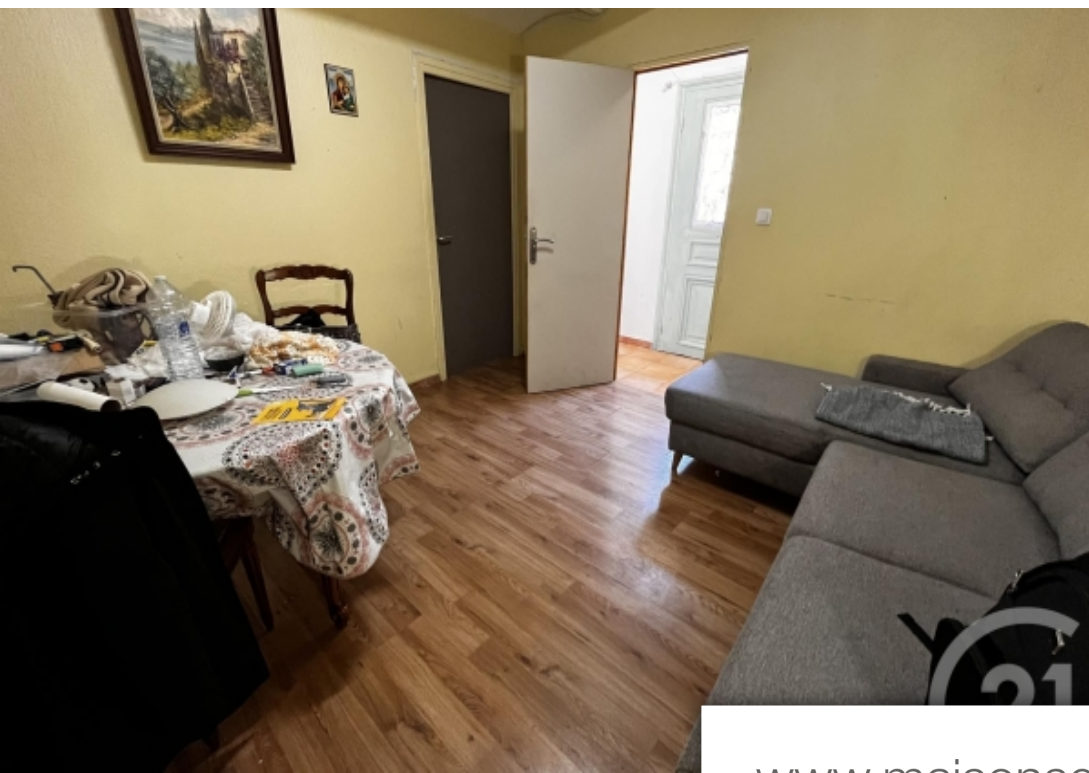

www.maisonsetappartements.fr