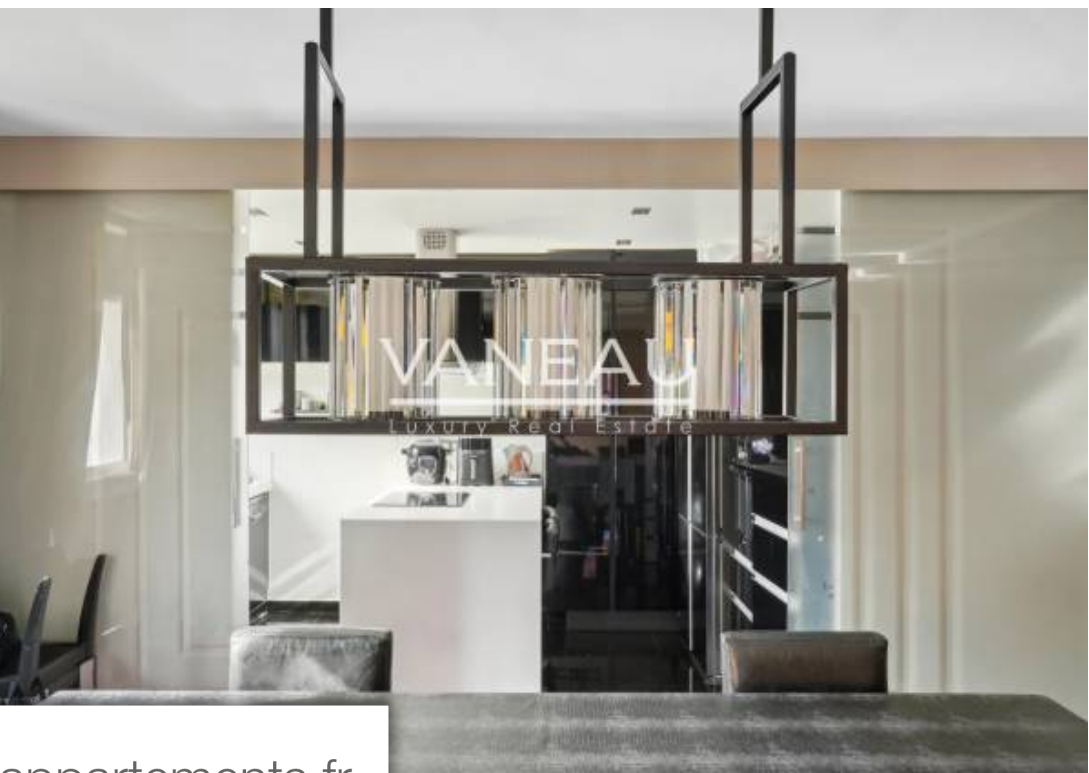

www.maisonsetappartements.fr