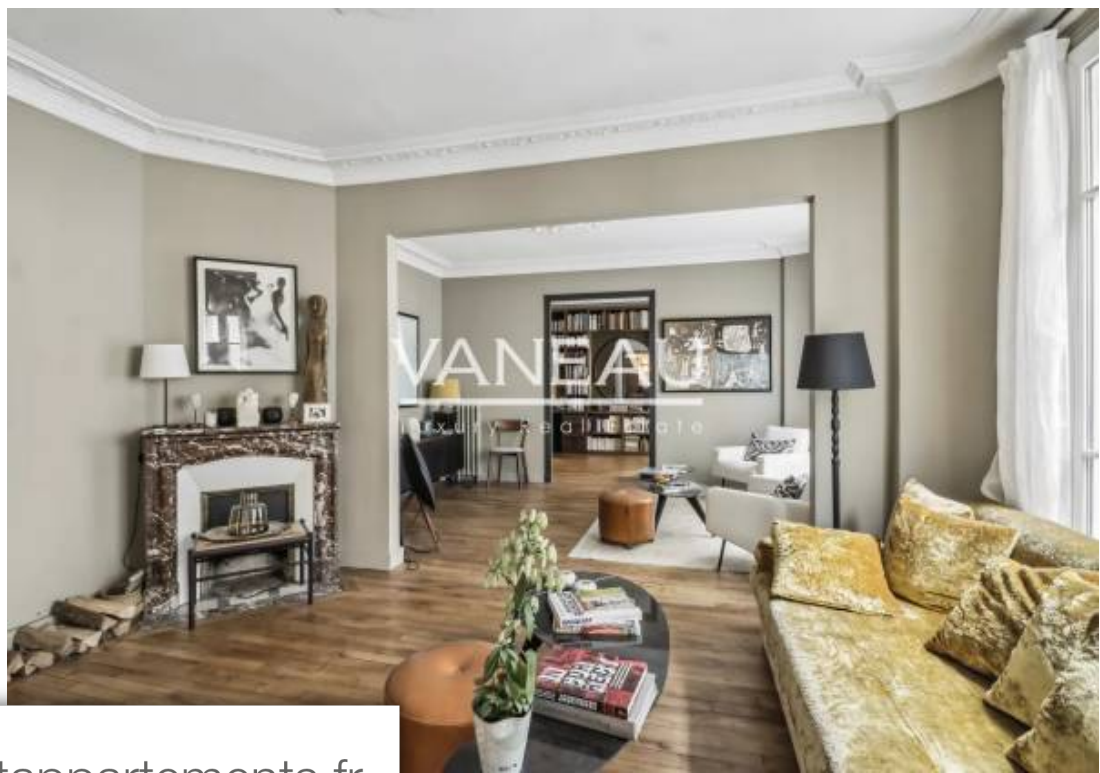

www.maisonsetappartements.fr