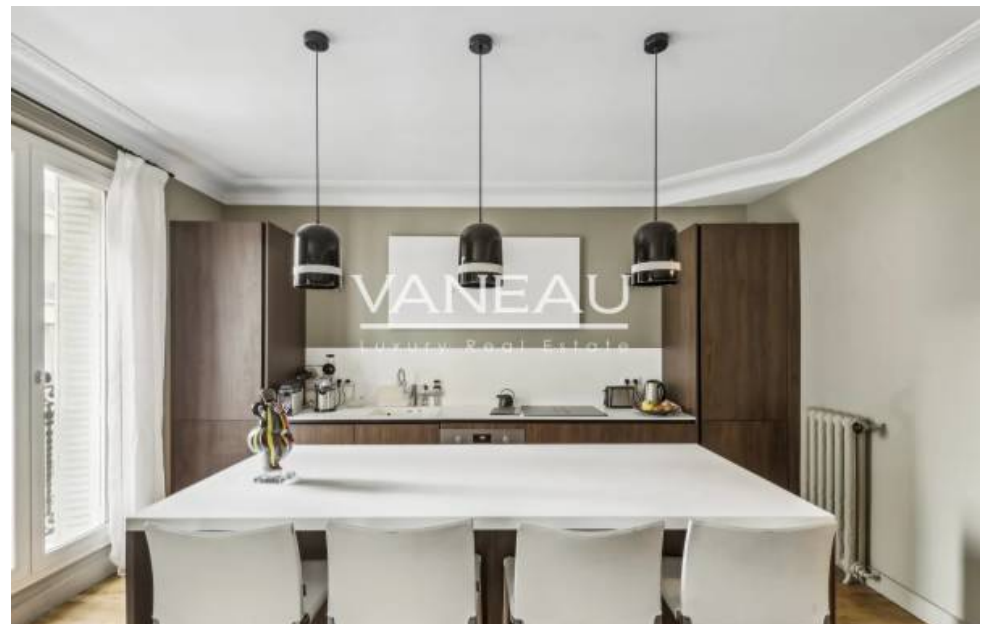

Dans un immeuble de 1927 , bel appartement de 6 pièces situé au 2eme étage avec ascenseur d'une surface de 160 m² rénové par architecte comprenant :belle entré desservant un espace de vie très agréable incluant une cuisine ouverte avec son espace dinatoire , double réception de 46 m² avec cheminé ,espace bureau et télé, suite parentale avec salle d'eau wc dressing sur jardin , deux autres chambres avec deux salles d'eau, une buanderie ,toilette invités. Parking a 30 M de l'appartementcet appartement clair et calme bénéficie d'une double exposition et d'une vue sur jardin et rue, proche des ...

In a 1927 building, beautiful 6-room apartment on 2nd floor with elevator, 160 sq.m. renovated by architect, comprising :beautiful entrance hall leading to a very pleasant living space including an open kitchen with dining area, double reception room of 46 m² with fireplace, office space and TV, master bedroom with shower room and dressing room overlooking the garden, two other bedrooms with two shower rooms, laundry room and guest toilet. Parking 30 m from the apartment. This bright, quiet apartment benefits from double exposure and views over garden and street, close to schools, shops and ...

VANEAU BAC - SAINT-GERMAIN

25 rue de Vaneau - 75007 PARIS 7EME

[Contacter l'agence](#)

[Voir tous les biens de cette agence](#)