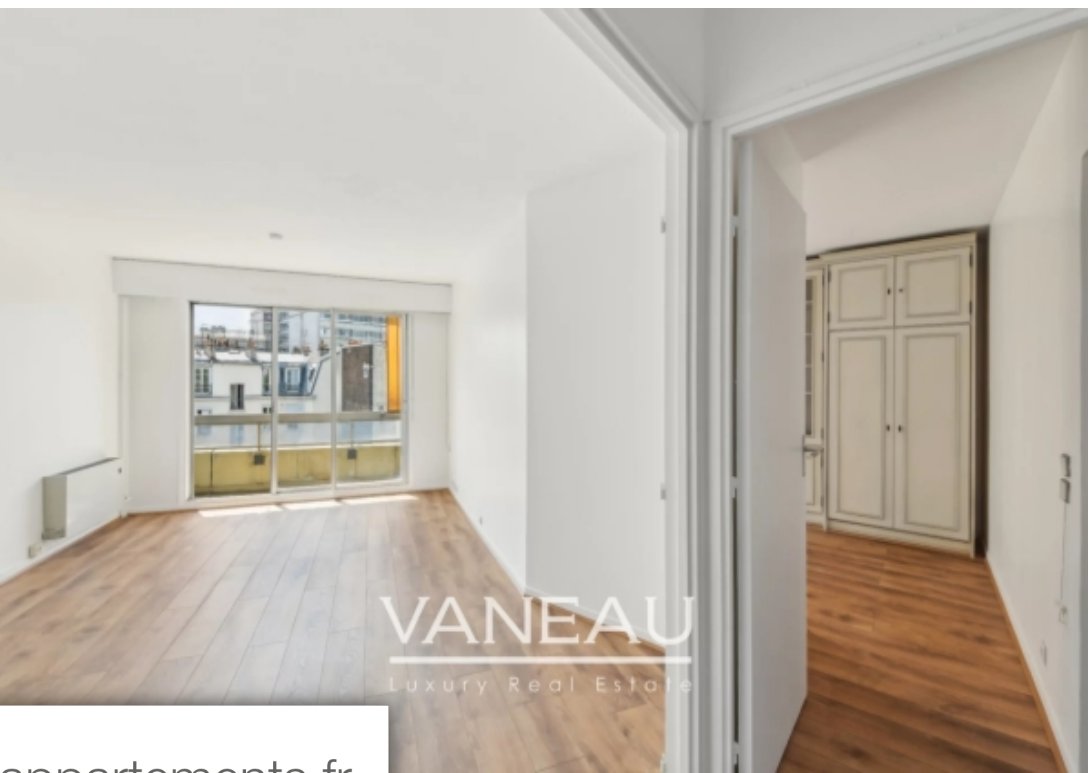

www.maisonsetappartements.fr