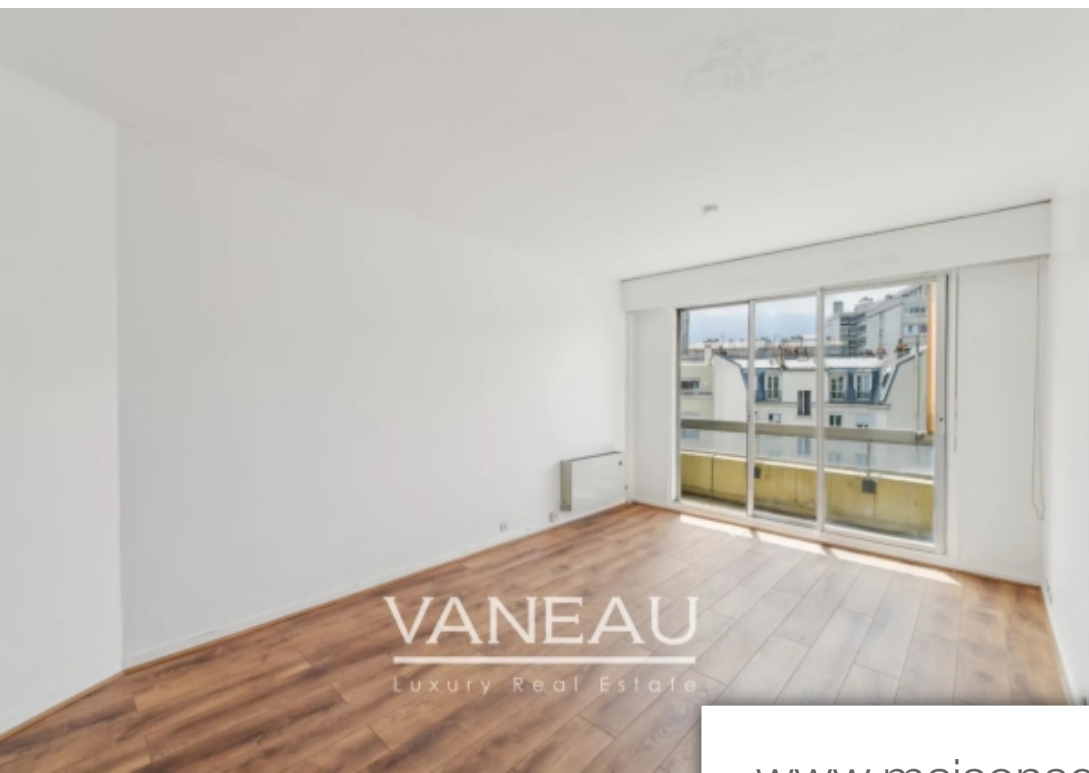

www.maisonsetappartements.fr