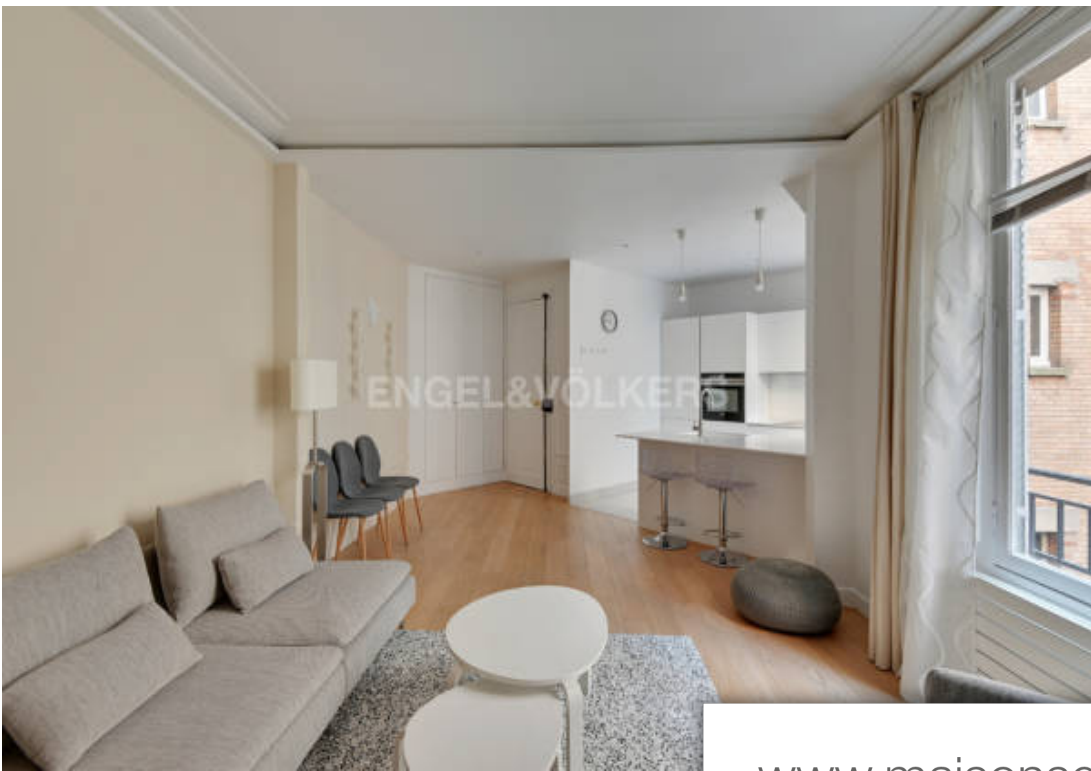

www.maisonsetappartements.fr