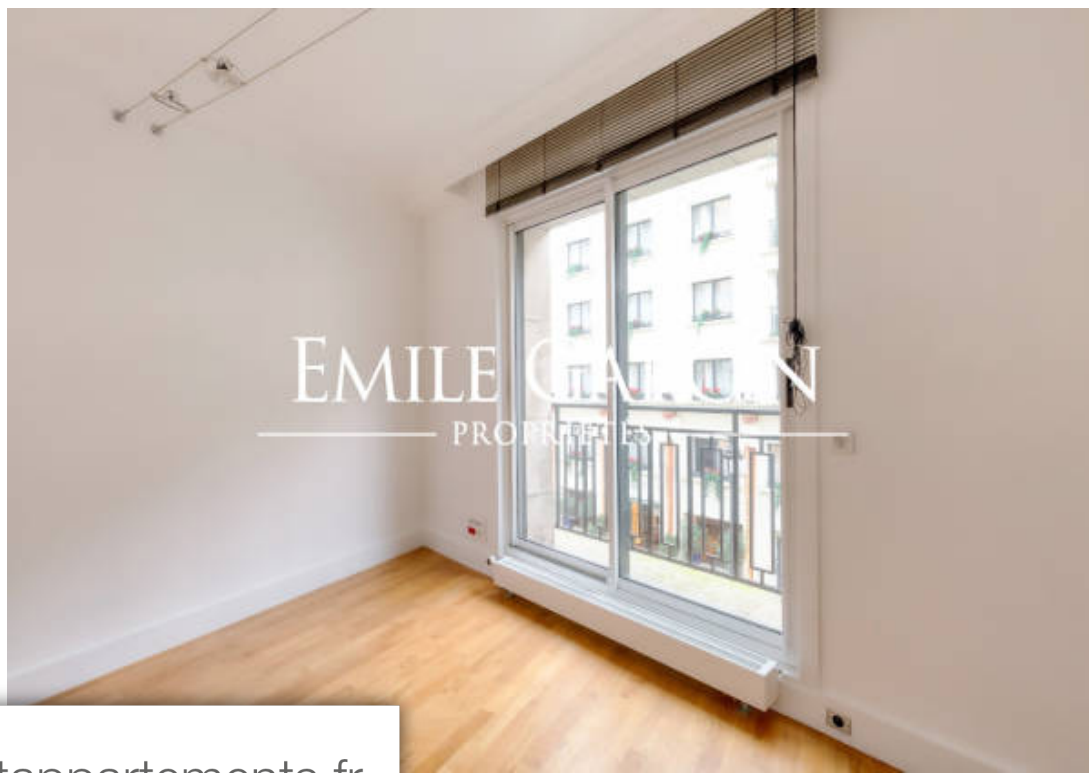

www.maisonsetappartements.fr