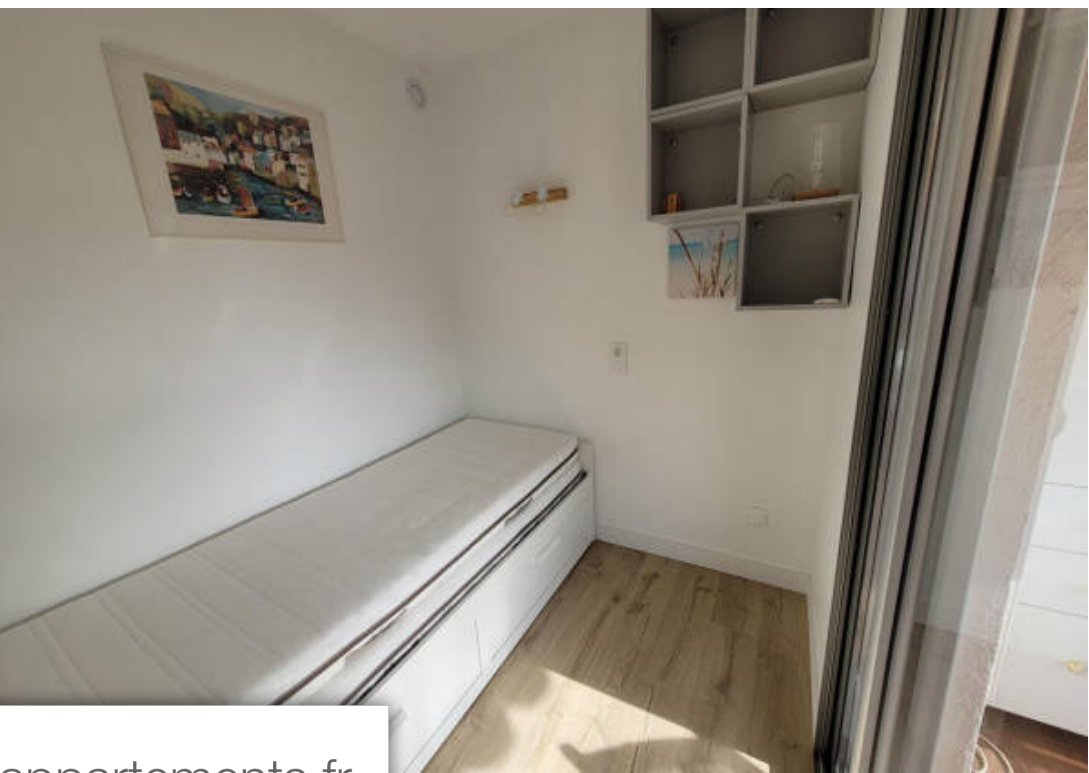

www.maisonsetappartements.fr