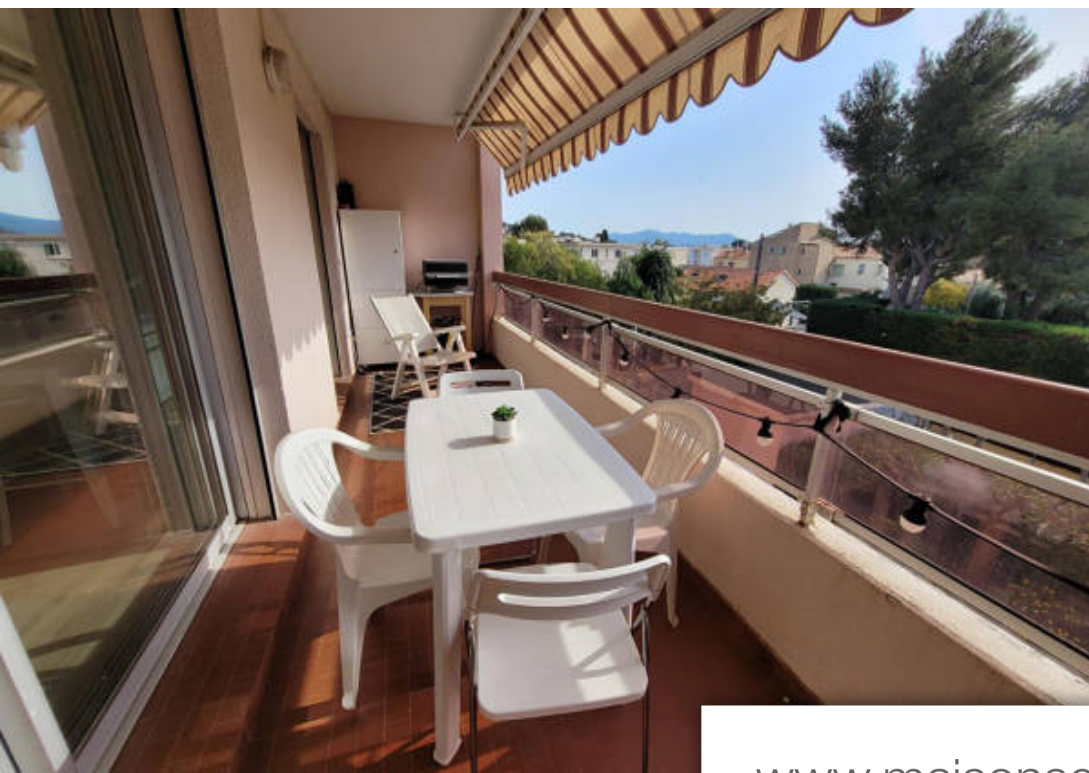

www.maisonsetappartements.fr