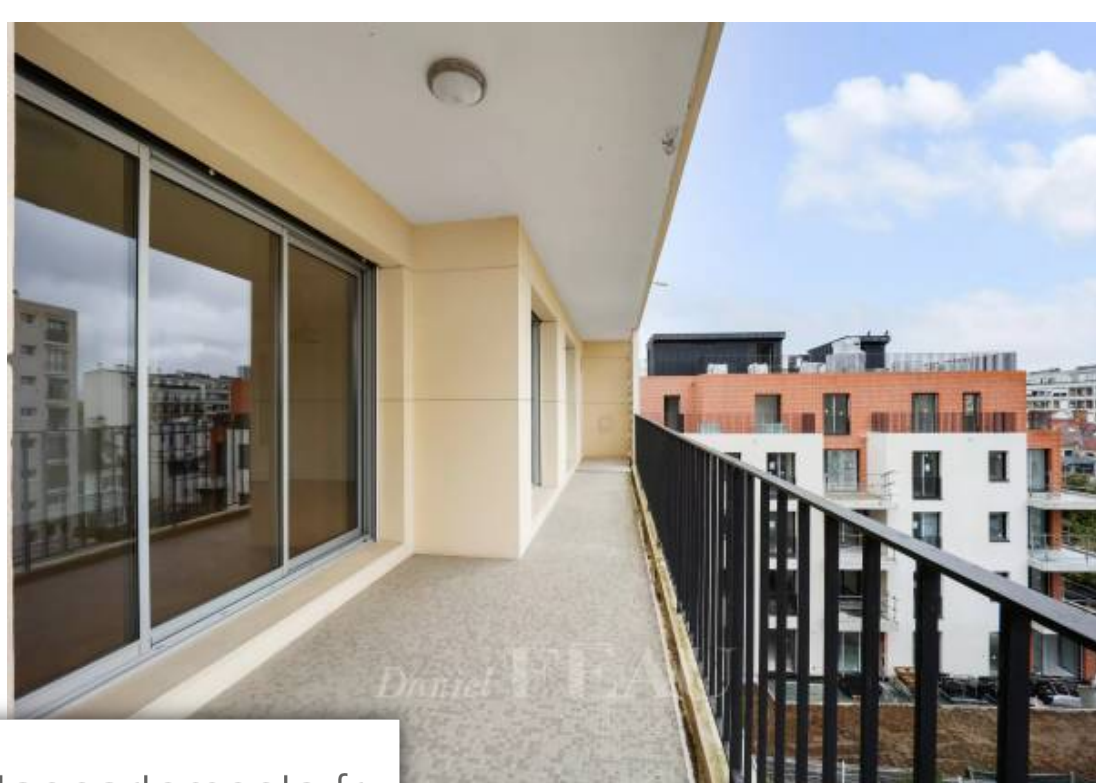

www.maisonsetappartements.fr