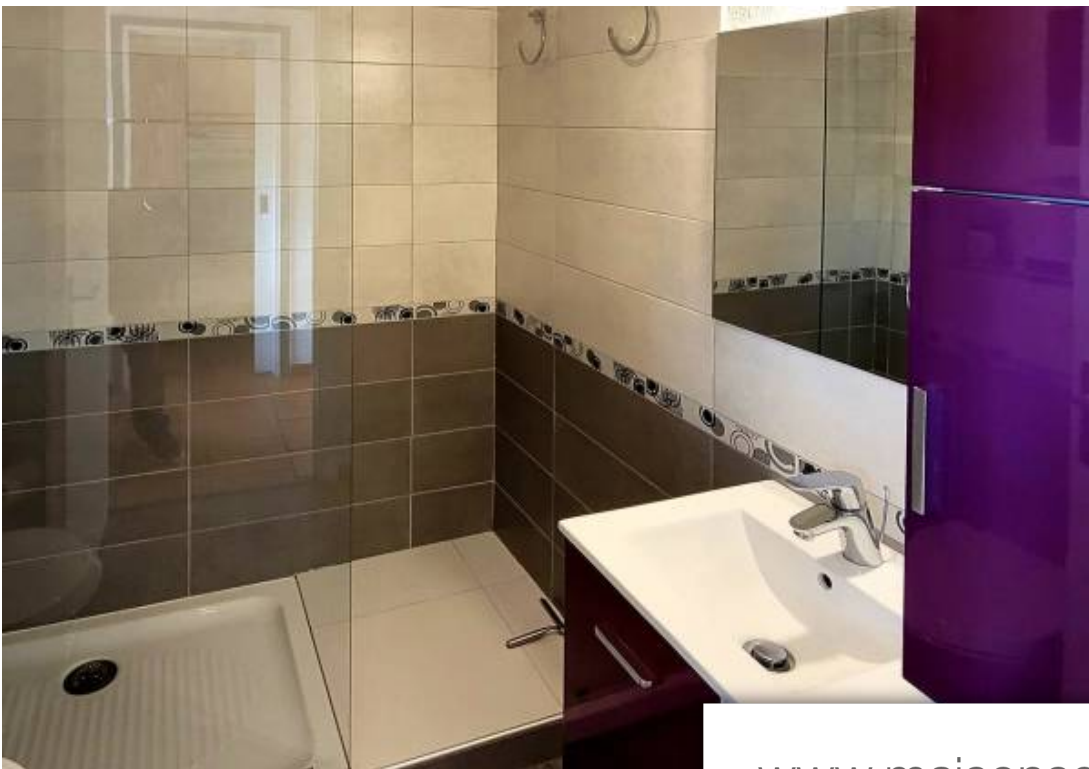

www.maisonsetappartements.fr