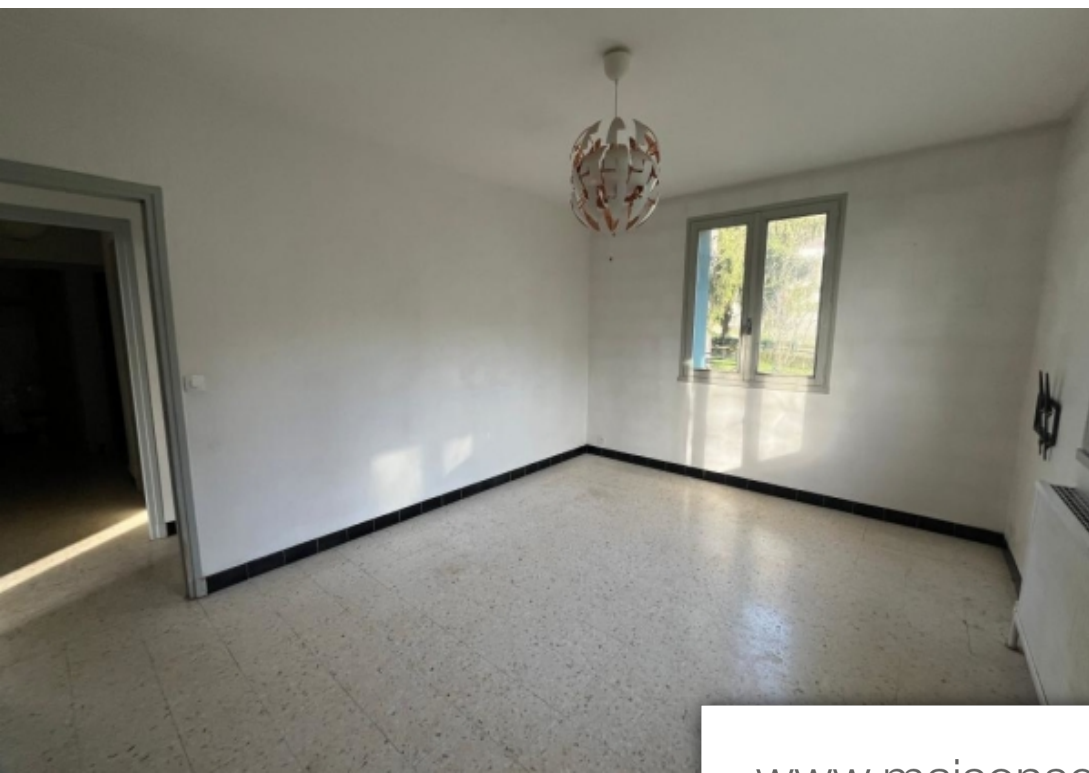

www.maisonsetappartements.fr