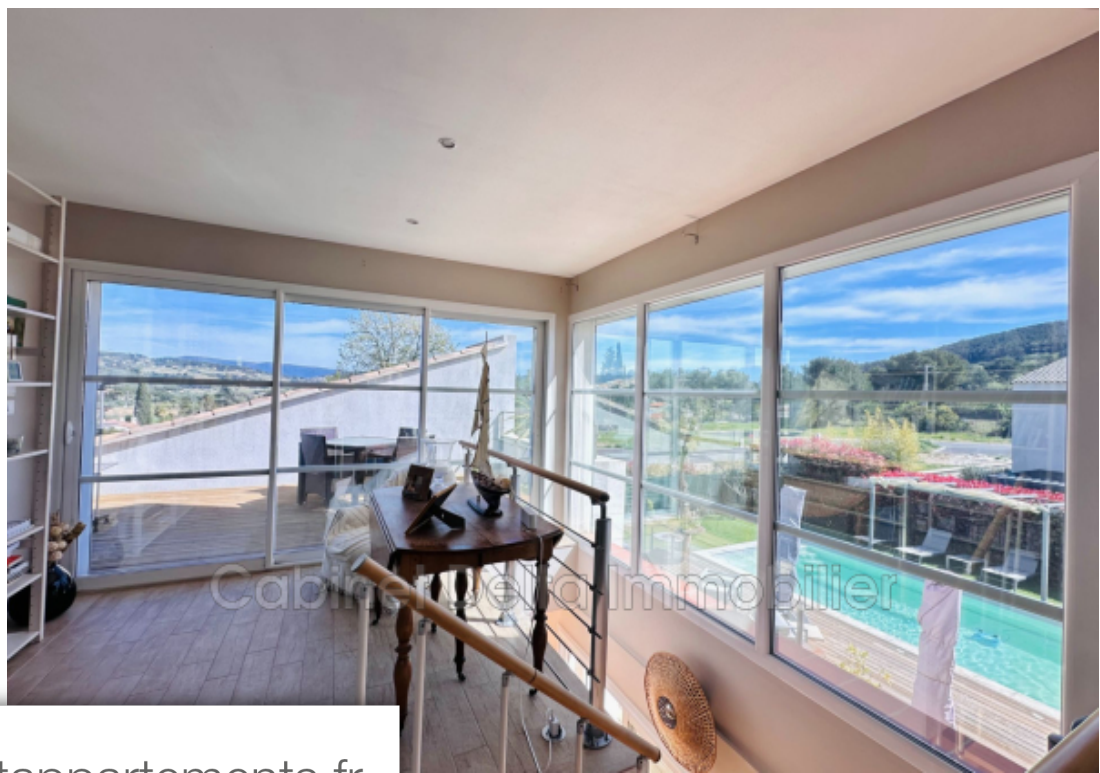

www.maisonsetappartements.fr