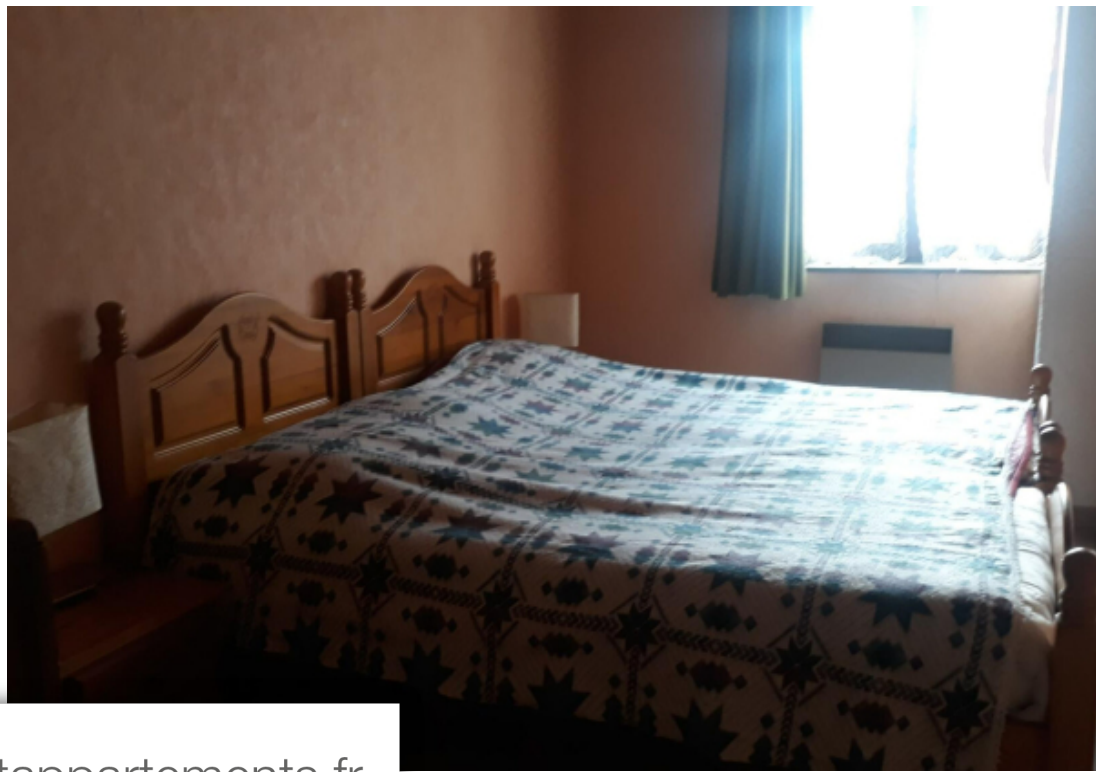

www.maisonsetappartements.fr