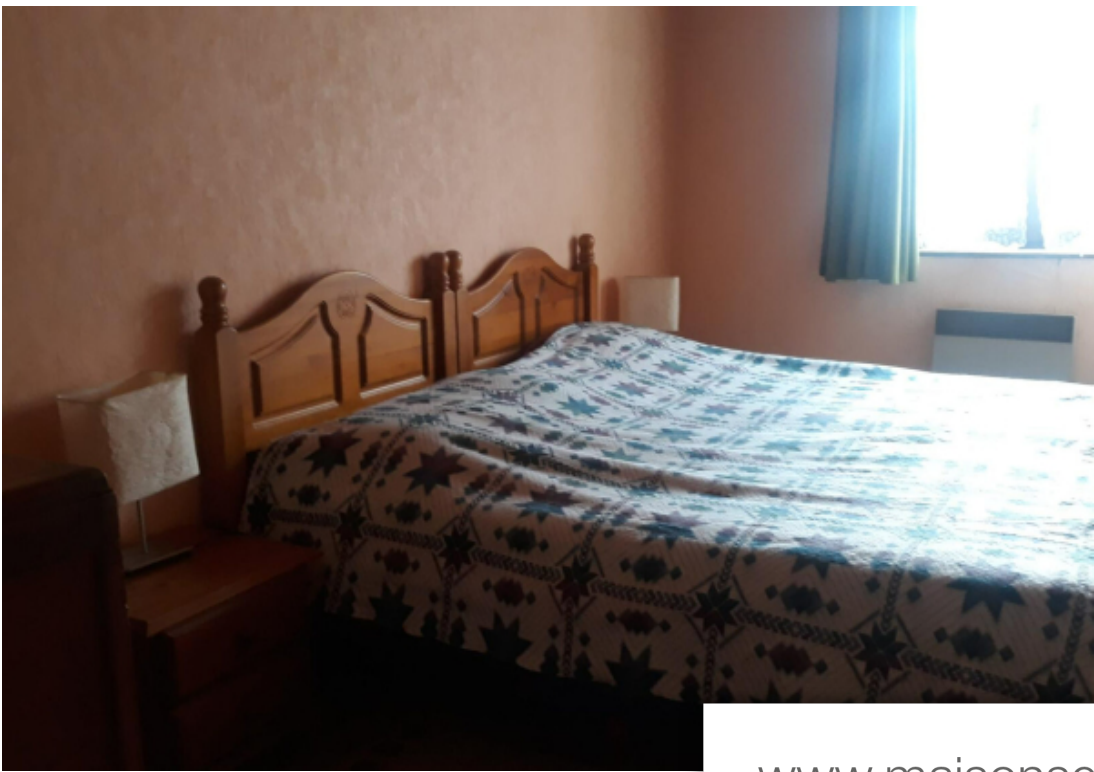

www.maisonsetappartements.fr