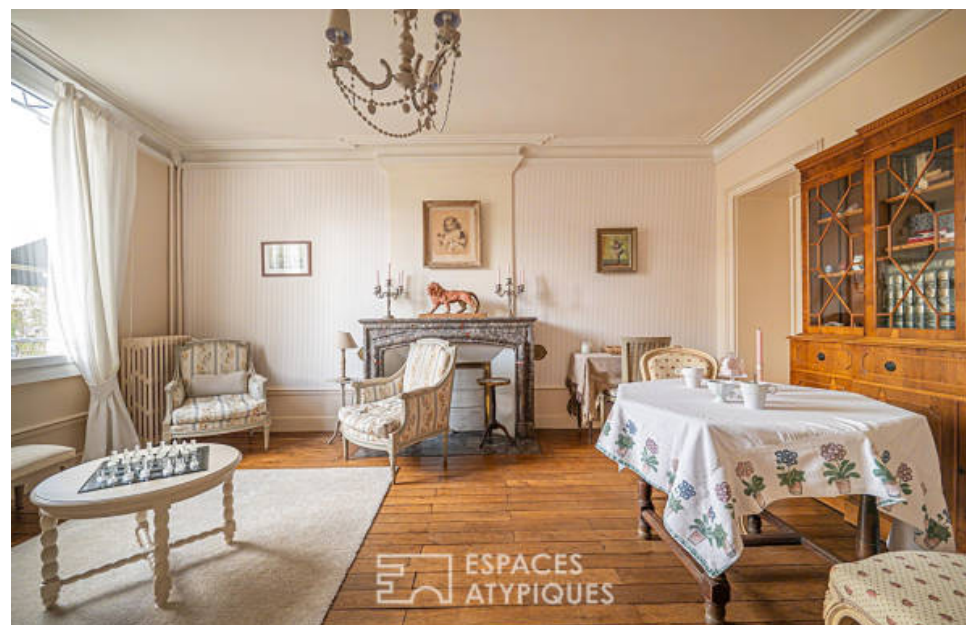

Situé à mayet, cette belle maison de ville s'étend sur 229m2 et s'accompagne d'un jardin et d'une Dépendance dont la conception originale divise harmonieusement l'espace en deux parties distinctes, avec un accès pratique des deux Côtés. Elle offre des prestations exceptionnelles qui ne manqueront pas de séduire. Entièrement rénové, l'un des principaux attraits de cette demeure authentique réside dans le fait que chacune de ses cinq chambres est pourvue d'une superbe cheminé, chacune unique en son genre pour diversifier les plaisirs, et est accompagné d'une salle d'eau ou d'une salle de bain attenante. Dès l'entré les couleurs pastel apportent ce Côté apaisant avec ses deux petits salons-salles à manger de part et d'autre, dont l'une possède un accès vers une cuisine équipé fonctionnelle et conviviale, et l'autre vers un nouveau salon de belle taille orné d'une majestueuse cheminé en tuffeau. Le premier étage se partage deux suites parentales accompagnées de leur salle d'eau et leur cheminé dont l'une surprend le regard avec son exceptionnelle couleur aux reflets dorés. Un Débarras rangement dressing, une troisième chambre spacieuse bénéficiant de son alcôV cocooning, ainsi qu'une ...

ESPACES ATYPIQUES LE MANS

6 PLACE DE L'EPERON - 72000 LE MANS

[Contacter l'agence](#)

[Voir tous les biens de cette agence](#)