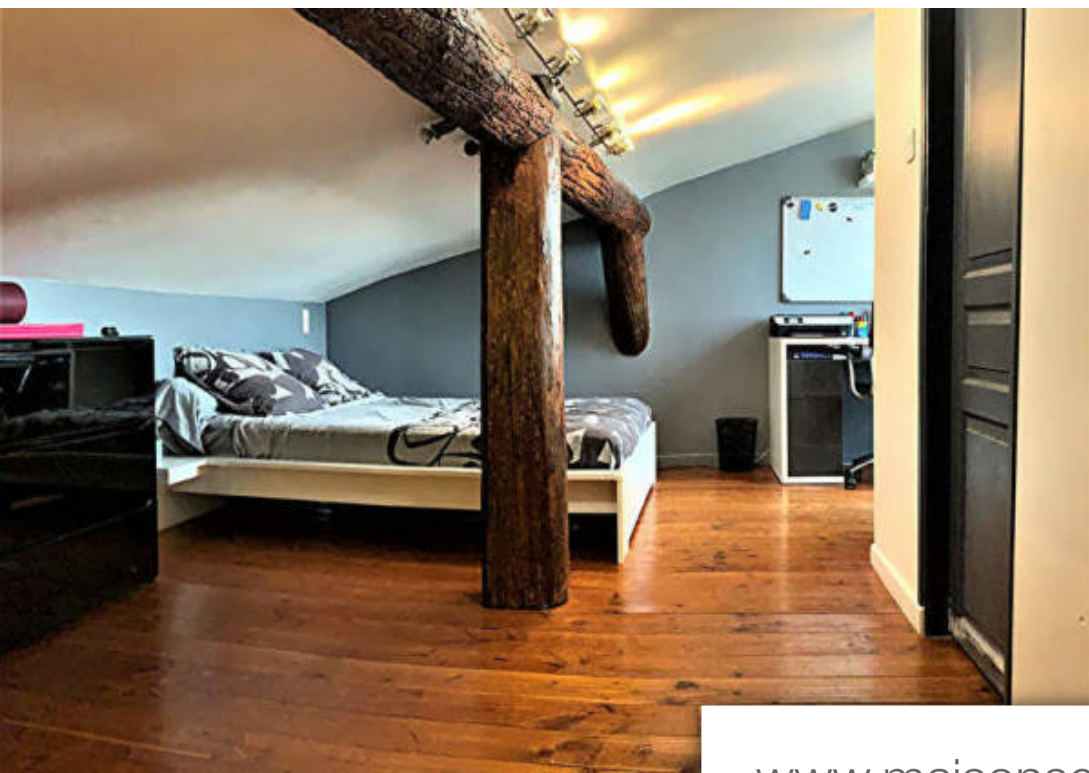

www.maisonsetappartements.fr