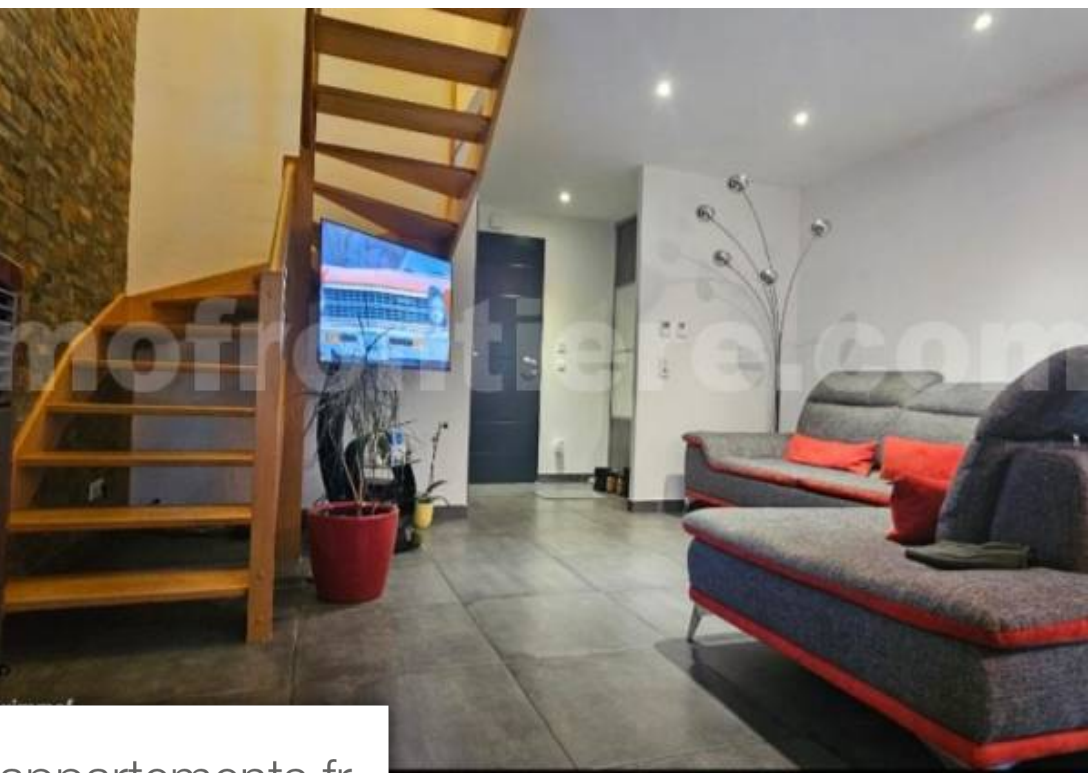

www.maisonsetappartements.fr