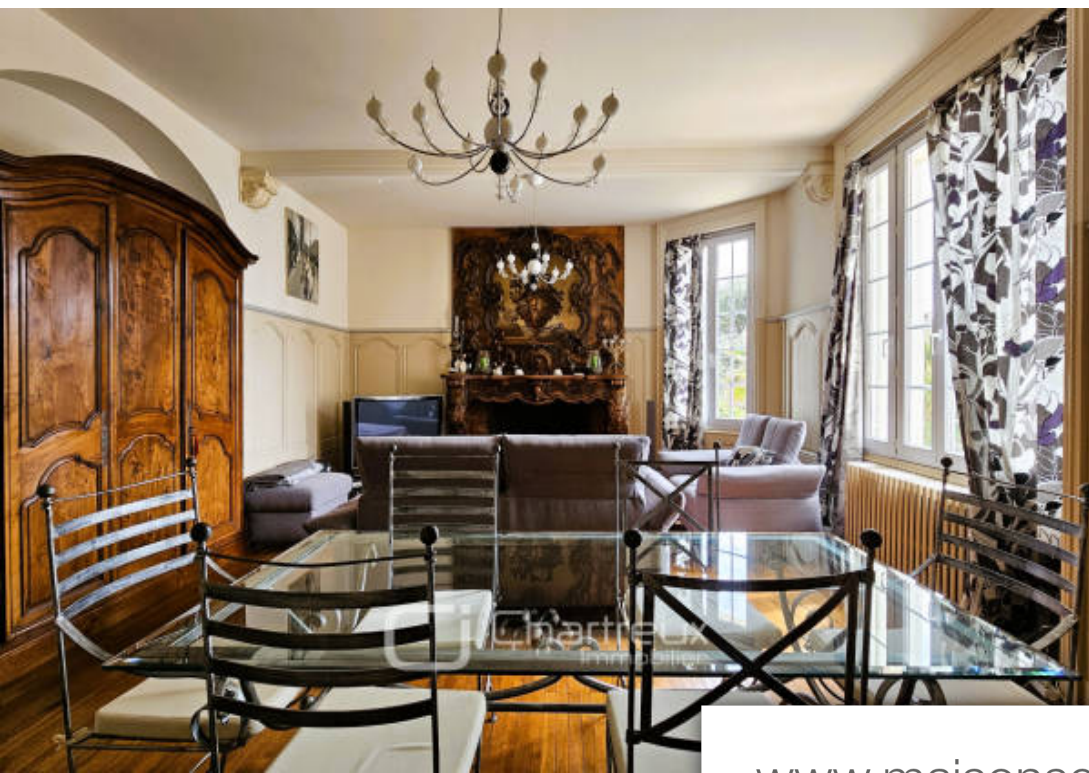

The logo for Chartreux Immobilier is displayed on a black background. It features a large, white, stylized 'C' and 'i' symbol at the top. Below this, the word 'Chartreux' is written in a white, sans-serif font, and 'Immobilier' is written in an orange, sans-serif font. A smaller version of the 'C' and 'i' logo followed by the word 'Chartreux' is visible at the bottom right of the block.

www.maisonsetappartements.fr