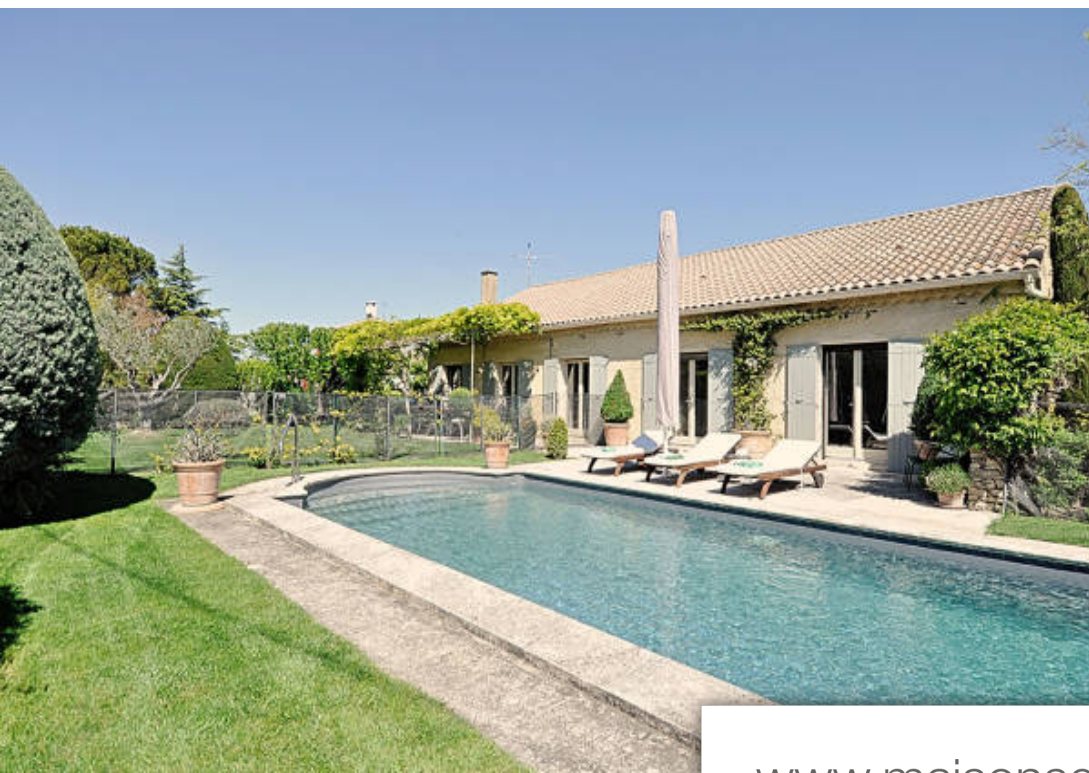

www.maisonsetappartements.fr