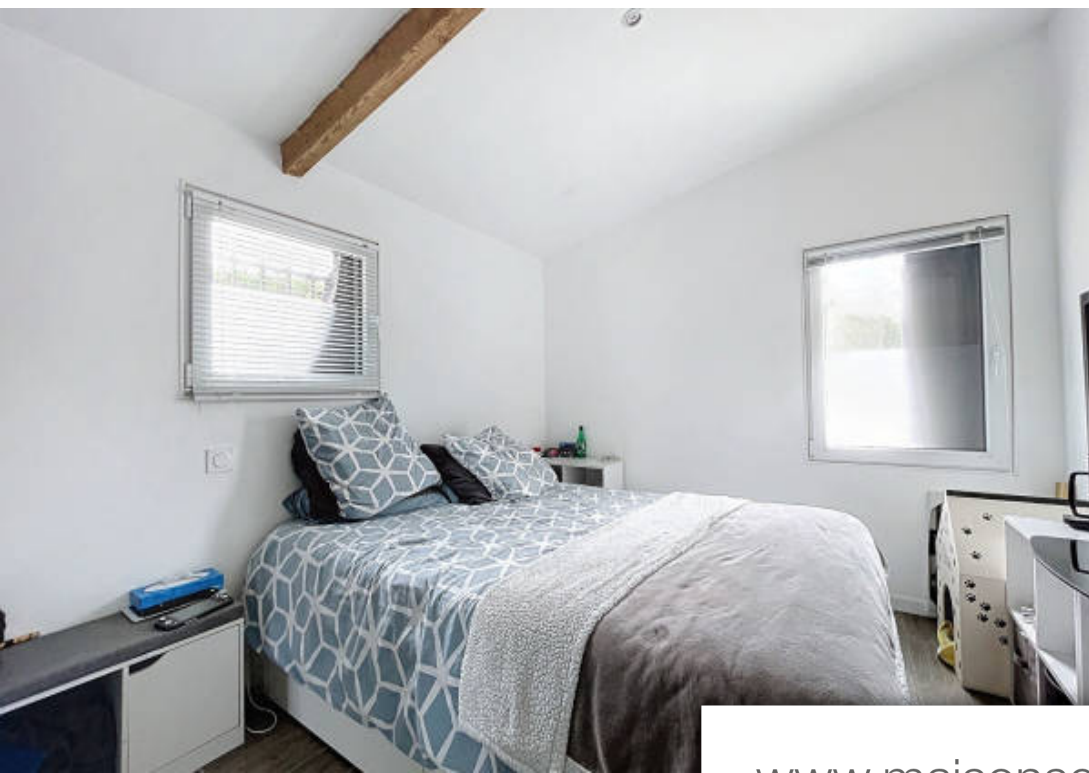

www.maisonsetappartements.fr