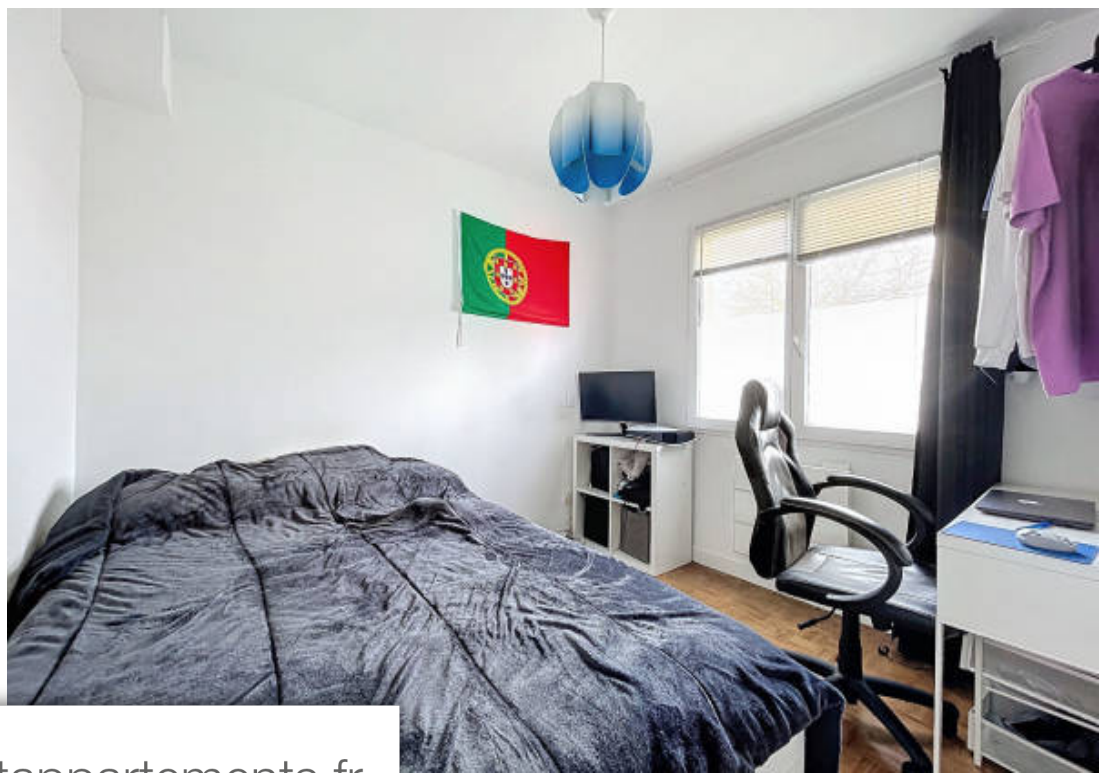

www.maisonsetappartements.fr