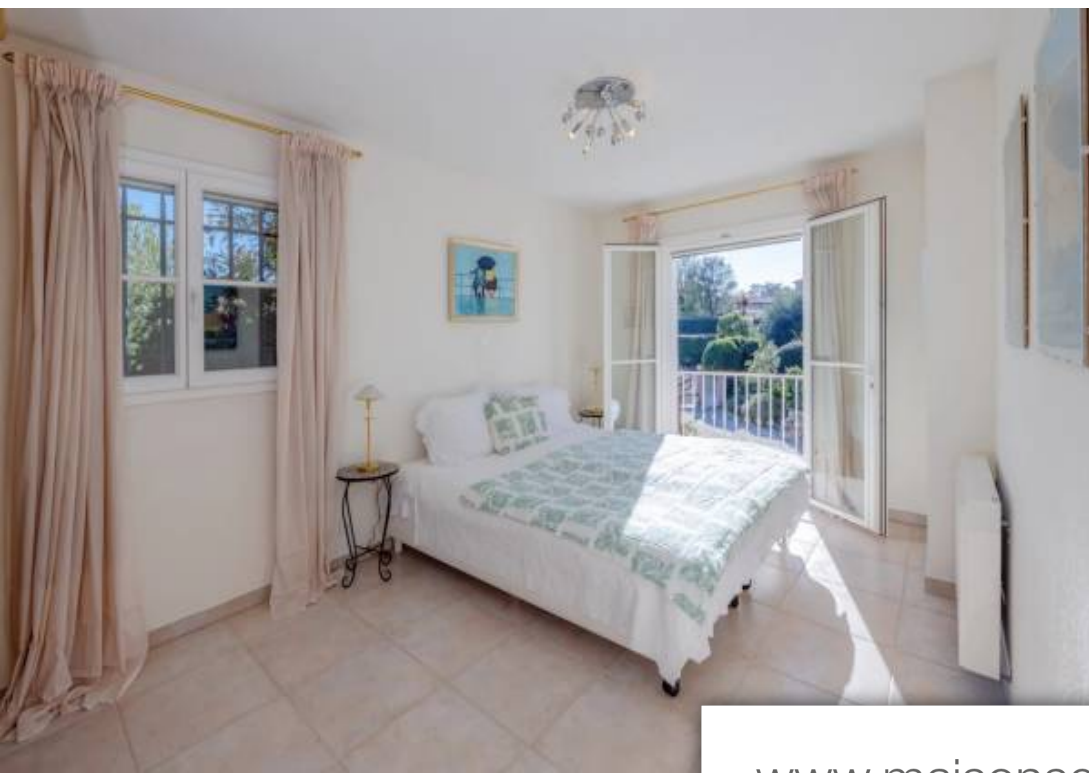

www.maisonsetappartements.fr