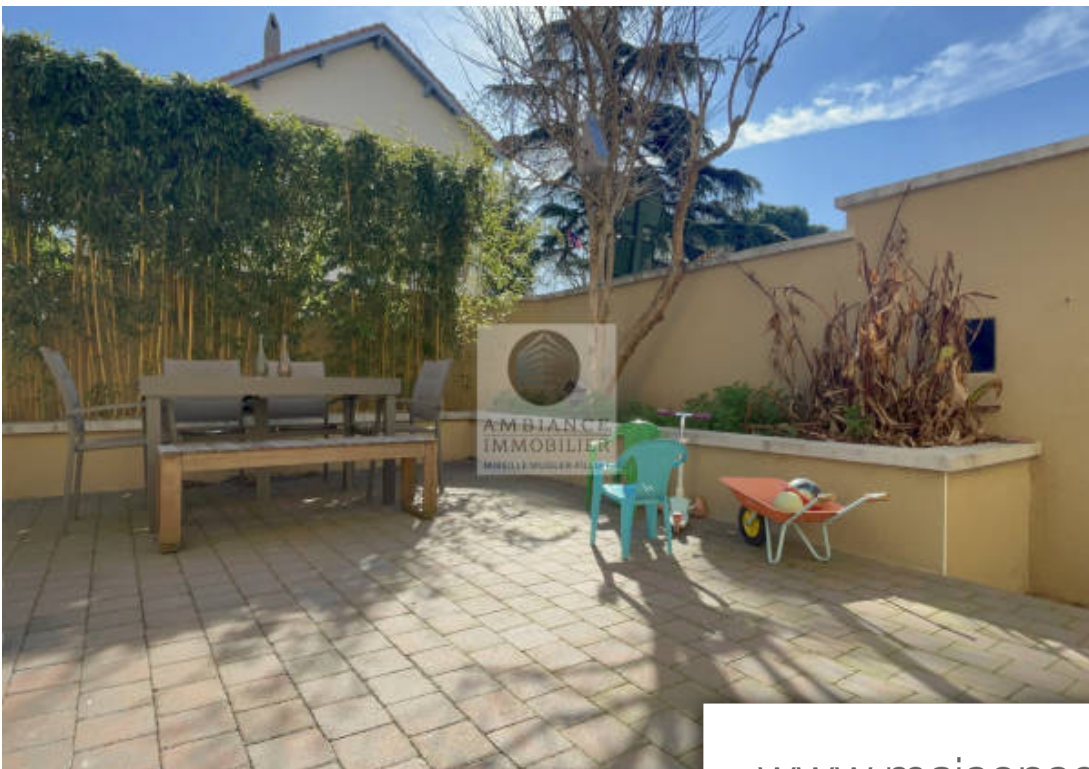

www.maisonsetappartements.fr