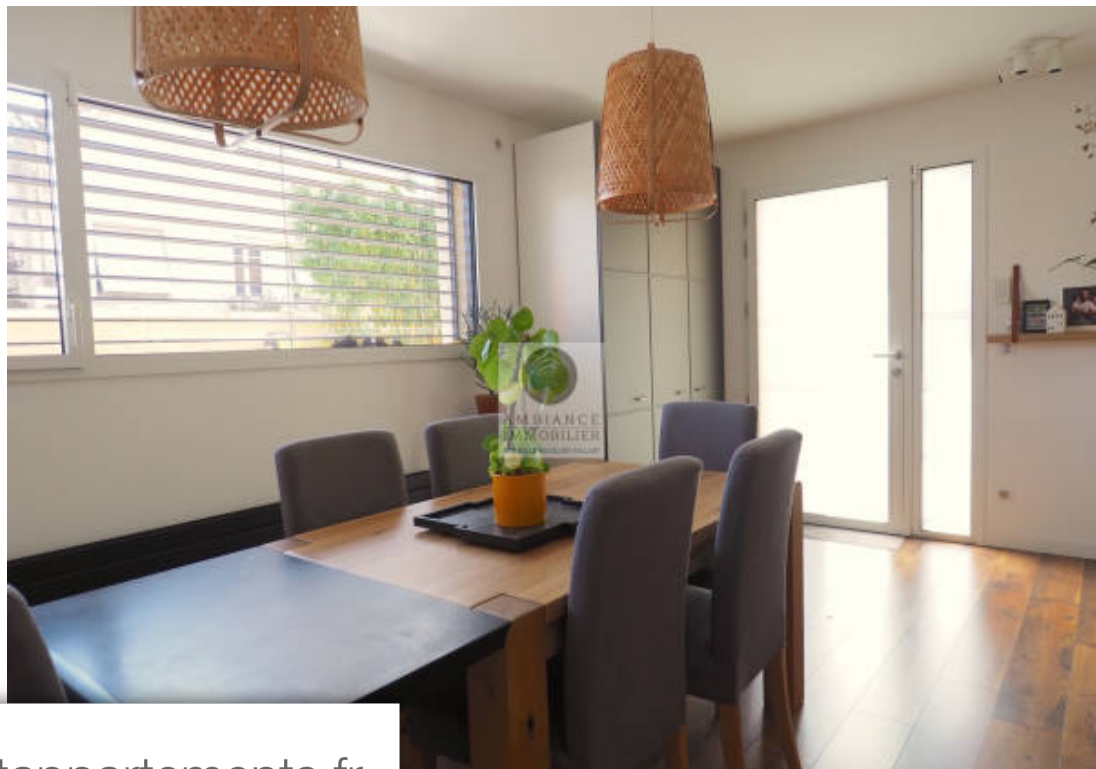

www.maisonsetappartements.fr